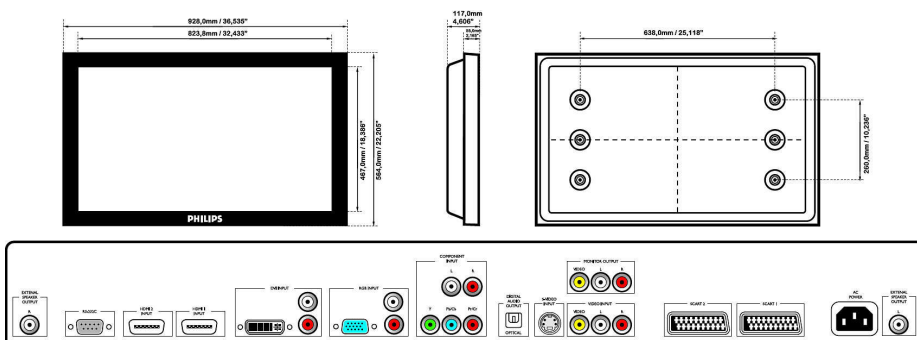

Ondersteunde beeldschermresolutie

- Computerformaten: 640 x 480, 60, 72, 75 Hz, 720 x 400, 70 Hz, 800 x 600, 60, 72, 75 Hz, 848 x 480, 60 Hz, 1024 x 768, 60, 70, 75 Hz, 1280 x 1024, 60 Hz, 1280 x 768, 60 Hz, 1360 x 768, 60 Hz
- Videoformaten: 480i, 60 Hz, 480p, 60 Hz, 576p, 50 Hz, 576i, 50 Hz, 720p, 50, 60 Hz, 1080i, 50, 60 Hz

Afmetingen

- Gewicht van het product: 28 kg
- Breedte van het apparaat (inch): 36,56 inch
- Temperatuurbereik (in bedrijf): +32 °F tot +104 °F
- Hoogte van het apparaat (inch): 22,22 inch
- Temperatuurbereik (opslag): -4 °F tot 140 °F
- Diepte van het apparaat (inch): 4,61 inch
- Gewicht van het product (lb): 61,73 lb
- Relatieve vochtigheid: 5% - 90%
- MTBF: 50.000 uur
- Diepte (excl. basis en luidsprekers): 117 mm
- Hoogte (excl. basis en luidsprekers): 564 mm
- Breedte (excl. basis en luidsprekers): 928 mm
- Temperatuur (in bedrijf): 0 °C tot +40 °C
- Temperatuurbereik (opslag): -20 °C tot +60 °C

Accessoires

- Meegeleverde accessoires: Tafelstandaard, DVI-D-kabel, VGA-kabel, Afstandsbediening, Batterij, AC-net snoer
- Optionele accessoires: Plafondbevestiging BM04111 & BM01111, Vaste wandmontage BM02111, Flexibele wandmontage BM04111 & BM02212
- Gebruikershandleiding op CD-ROM

Diversen

- Scherpe kant: Metallic Anthracite
- Garantie: Europa / Noord-Amerika: 3 jaar, APMEA: 1 jaar

Publicatiedatum
2024-03-29

Versie: 2.2.15

UPC: 6 09585 12992 4

© 2024 Koninklijke Philips N.V.
Alle rechten voorbehouden.

Specificaties kunnen zonder voorafgaande kennisgeving worden gewijzigd. Handelsmerken zijn het eigendom van Koninklijke Philips N.V. en hun respectieve eigenaren.

www.philips.com