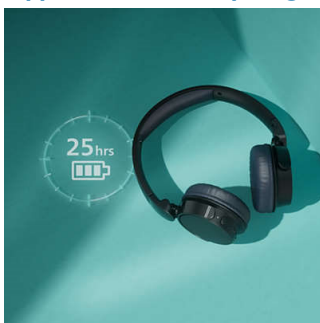

Opptil 25 timers avspillingstid

Med opptil 25 timers avspillingstid får disse trådløse hodetelefonene deg gjennom mange spillelister. De

lades helt opp på bare to timer via USB-C, og en rask lading på 15 minutter gir deg nok strøm til å holde musikken i gang i en time til.

Solid Bluetooth-tilkobling

Avansert Bluetooth-tilkobling gir deg en mer stabil tilkobling for sømløs strømming, og du kan koble til to Bluetooth-enheter (iOS eller Android) samtidig. Hør på spillelisten, eller lytt uforstyrret til favorittpodkasten din uten å få plagsomme avbrudd i lyden.

Klare samtaler

Stemmen din høres tydelig og klart når du er i en samtale. En dedikert mikrofon fanger opp lyden av stemmen din, mens en støyreduksjonsalgoritme demper noe av bakgrunnsstøyen fra omgivelsene rundt deg.

Sammenleggbare form

Ta dem med deg! Med de stilige, matte fargene og den sammenleggbare designen er det ingen steder du går glipp av med disse trådløse hodetelefonene som sitter på øret. Øreklokkene kan legges sammen og dreies innover for enkel oppbevaring i lommen eller vesken.

Praktisk flerfunksjonsknapp

Med en praktisk flerfunksjonsknapp på høyre øreklokke kan du styre samtaler eller kontrollere avspilling og volum. Hvis du ser på videoer eller filmer, kan du bruke av/på-knappen til å aktivere en innstilling med lav ventetid.

Philips Headphones-appen

Du kan bruke tilbehørsappen vår til å aktivere dynamisk bass eller slå på innstillingen for lav ventetid når du ser på videoer. Det finnes også en rekke forhåndsinnstilte lydstiler: «Voice» er perfekt for podkaster. Har du noen gang glemt å slå av hodetelefonene? Hvis du angir tidtakeren på appen, slås de av automatisk.

Lydsignaturen til Philips

Musikk til podkaster, elsker det du hører! Disse trådløse hodetelefonene har store drivere på 32 mm som er tilpasset Philips' lydsignatur. Uansett hva du liker, får du en varm, naturlig lyd med dyp bass.

Kraftig neodymdriver på 32 mm

Kraftig neodymdriver på 32 mm

Stilige, matte farger

Stilige, matte farger

En rask 15 minutters lading

En rask 15 minutters lading gir én times avspilling

TAH3209BK/00

Spesifikasjoner

Lyd

- Frekvensområde: 20–20 000 Hz
- Høyttalerdiameter: 32 mm
- Impedans: 32 ohm
- Maksimal inngangseffekt: 20 mW
- Følsomhet: 112 dB (1000 Hz)
- Drivertype: Dynamisk

Tilkoblingsmuligheter

- Bluetooth-versjon: 5.3
- Bluetooth-profiler: A2DP, AVRCP, HFP
- Maksimal rekkevidde: Opptil 10 m
- Flerpunktstilkobling

Ytre eske

- Antall kundepakker: 3
- GTIN: 1 48 95229 13971 5

Anvendelighet

- Type kontroller: Knapp

Drift

- Oppladbar
- Antall batterier: 1 del
- Avspillingstid for musikk: 25 time(r)
- Ladetid: 2 time(r)
- Kort ladetid: 15 mins for 1 hr
- Batteritype (hodetelefoner): Litium-polymer (innebygd)

Mål, emballasje

- Emballasjetype: Kartong
- Type hylleplassering: Henging
- Antallet produkter som følger med: 1
- EAN: 48 95229 13971 8

Tilbehør

- Hurtigstartveiledning
- Ladekabel: USB-C-kabel, 200 mm

Formgivning