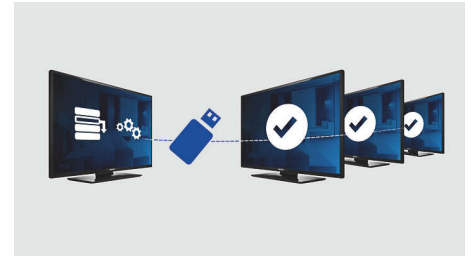

Eén gecombineerde zenderlijst

Eén gecombineerde zenderlijst voor analoge en digitale kanalen. Hierdoor kan de gast probleemloos tussen analoge en digitale kanalen zappen.

Hospitality-afstandsbediening

Deze stijlvolle afstandsbediening is speciaal ontworpen voor gebruik in de horeca. De belangrijkste knoppen en functies zijn gemakkelijk op de afstandsbediening geplaatst, zodat hij door de gast uiterst eenvoudig is te gebruiken. Daarnaast worden de meeste Hospitality-afstandsbedieningen geleverd met een antidiefstalvoorziening voor de batterijen, een functie die bijdraagt aan efficiënt gebruik in hotels.

Volumebeperking

Deze functie stelt vooraf het volumebereik van de TV in, waardoor buitensporige volumeregelingen onmogelijk worden en er geen geluidsoverlast wordt veroorzaakt voor de burens.

Compatibel met Connectivity Panel

Deze TV werkt naadloos samen met Philips Connectivity Panels. De gast kan eenvoudig genieten van media van een PC, MP3-speler, DVD-speler, camcorder en vele andere apparaten. Dankzij de autodetectiefunctie schakelen het Connectivity Panel en de TV automatisch over naar de inhoud van het aangesloten apparaat.

Compatibel met set-top boxes

Deze hotel-TV kan op een set-top box worden aangesloten en ondersteunt daardoor inschakeling via de scart-kabel en het Serial Express Lite-protocol.

Dupliceren via USB

U kunt in minder dan een minuut eenvoudig alle (kanaal)programmeringsinstellingen van het ene TV-toestel kopiëren naar andere TV-toestellen. De functie zorgt voor synchroniciteit tussen TV-toestellen en vermindert de tijd en kosten die nodig zijn voor de installatie aanzienlijk.

Milieuvriendelijk ontwerp

Duurzaamheid is het kernwoord bij Philips. De TV's van het bedrijf worden ontworpen en geproduceerd volgens onze EcoDesign-principes, waarbij we ons richten op milieuvriendelijke producten. Om dit te bereiken, verwijderen we gevaarlijke stoffen en zorgen we voor een lager energieverbruik, een lager gewicht, een efficiëntere verpakking en een betere recycling. Daarnaast hebben Philips-TV's ook een speciale behuizing die is gemaakt van vlambestendig materiaal. Onafhankelijke testen door brandweerkorpsen hebben aangetoond dat TV's soms branden die zijn veroorzaakt door externe bronnen kunnen verergeren, maar een Philips-TV doet dat niet.