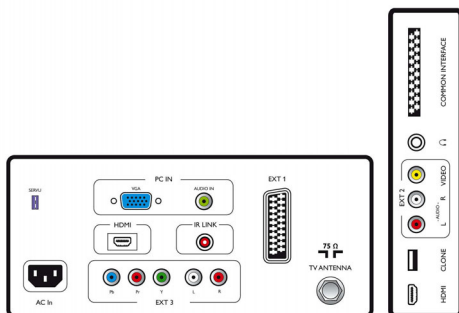

Specificaties

Beeld/scherm

- Beeldformaat: Breedbeeld
- Schermdiagonaal (inch): 19 inch
- Schermdiagonaal (centimeters): 48 cm
- Schermresolutie: 1680 x 1050p
- Helderheid: 300 cd/m²
- Contrastverhouding (normaal): 1000:1
- Beeldverbetering: 3:2/2:2 motion pull-down, 2D-combifilter, Active Control, Black Stretch, Blue

- Stretch, Crystal Clear III, Digital Noise Reduction, Motion adaptive de-interlacing, Progressive Scan, Automatische huidskleurcorrectie, Dynamisch-contrastverbetering, White Stretch, Green Stretch
- Schermtype: LCD WXGA+ Active Matrix TFT
- Responstijd (normaal): 6 ms
- Kijkhoek: 170° (H)/160° (V)
- Schermverbetering: Scherm met anti-reflectiecoating

Ondersteunde beeldschermresolutie

- Computerformaten: 640 x 480, 60 Hz, 800 x 600, 60 Hz, 1024 x 768, 60 Hz, 1280 x 1024, 60 Hz
- Videoformaten: 480i, 60 Hz, 480p, 60 Hz, 576i, 50 Hz, 576p, 50 Hz, 1080i, 50, 60 Hz, 720p, 50, 60 Hz

Tuner/ontvangst/transmissie

- Antenne-ingang: 75 ohm coaxiaal (IEC75)
- Tunerbereik: Hyperband, S-kanaal, UHF, VHF