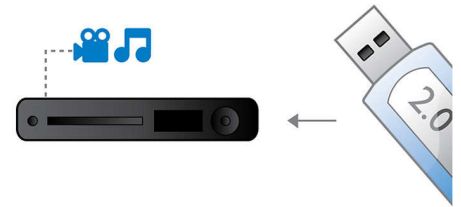

Высокоскоростное соединение USB 2.0

Универсальная последовательная шина, или USB — это стандартный протокол, используемый для удобной связи ПК, периферийных устройств и бытовой электроники. Устройства Hi-Speed USB обеспечивают перенос данных со скоростью до 480 Мбит/с — по сравнению с 12 Мбит/с для обычных USB. Благодаря Hi-Speed USB 2.0 Link все, что от вас потребуется, — это вставить устройство USB, выбрать фильм, фото или музыку — и нажать кнопку воспроизведения!