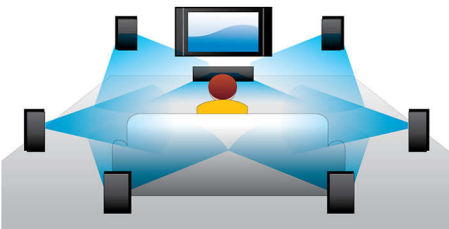

Dolby TrueHD и DTS-HD MA

Аудиоформаты высокого разрешения DTS-HD Master Audio и Dolby TrueHD обеспечивают 7.1 каналов высококачественного звука на диске Blu-ray. Качество воспроизводимого звука поистине неотлично от студийного, вы сможете услышать именно то, что создатели записи хотели до вас донести. Аудиоформаты высокой четкости DTS-HD

и Dolby TrueHD обеспечат максимум впечатлений от систем домашнего развлечения.