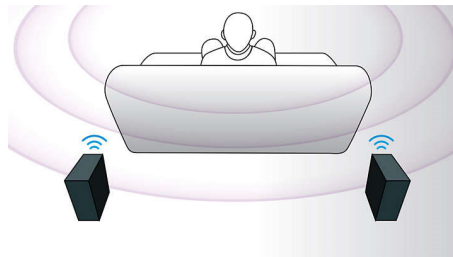

Беспроводные тыловые АС

Беспроводные тыловые АС придают мобильность в размещении. Разработанные с использованием технологии получения сигнала без помех, беспроводные АС обеспечивают полное объемное звучание без использования неприглядных проводных соединений.