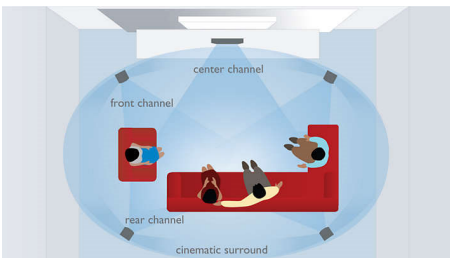

## 9.1 Cinema Sound

Система 9.1 Cinema Sound с Ambisound создает потрясающую атмосферу объемного звука современных кинотеатров. При отсутствии множества АС система 9.1 Cinema Sound создает невероятное ощущение объемного звука. Такая система воспроизводит несравненный звук, наполняющий вашу комнату.