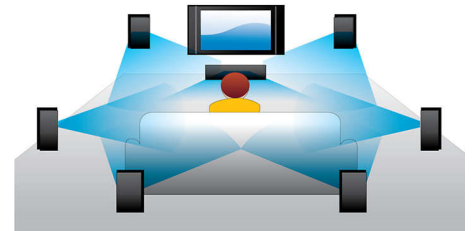

Dolby TrueHD и DTS-HD MA

Аудиоформаты высокого разрешения DTS-HD Master Audio и Dolby TrueHD обеспечивают 7.1 каналов высококачественного звука на диске Blu-ray. Качество воспроизводимого звука поистине неотлично от студийного, вы сможете услышать именно то, что создатели записи хотели до вас донести. Аудиоформаты высокой четкости DTS-HD и Dolby TrueHD обеспечат максимум впечатлений от систем домашнего развлечения.

Порт USB 2.0

Универсальная последовательная шина, или USB — это отраслевой стандарт, обеспечивающий высокоскоростное и удобное подключение периферийных устройств к ПК, бытовой технике и мобильным устройствам. USB 2.0 работает более качественно и быстро — до 40 раз быстрее по сравнению с USB 1.0 — и имеет скорость передачи данных до 480 Мбит/с при исходной 12 Мбит/с. При подключении настройка выполняется автоматически. Благодаря USB 2.0 все, что от вас потребуется, — это подключить портативное устройство USB или жесткий диск, выбрать видео, музыку или фото и нажать кнопку воспроизведения.