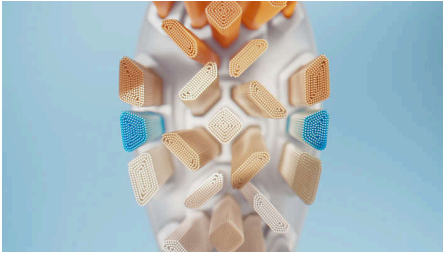

### Cap de periere multifuncțional premium

Curăță-ți dinții fără compromisuri cu capul de periere multifuncțional A3 Premium. Cel mai bun model al nostru de până acum are peri înclinați pentru a ajuta la îndepărtarea a până la de 20 de ori mai multă placă bacteriană chiar și din zonele greu accesibile\*. Vârfurile triunghiulare elimină cu până la 100% mai multe pete în mai puțin de două zile\*\*\*. Iar perii mai lungi curăță în profunzime pentru gingii până la de 15 ori mai sănătoase în doar două săptămâni\*\*. Toate acestea fără a schimba capul de periere. Știi că după 3 luni de utilizare capetele de periere devin mai puțin eficiente? Funcția noastră BrushSync™ îți va aminti când este timpul să le înlocuiești.

### Profil rotunjit

Profilul curbat ajută perii să ajungă exact acolo unde trebuie. Printr-o dezvoltare riguroasă, am creat o experiență completă care oferă îngrijire orală de excepție.