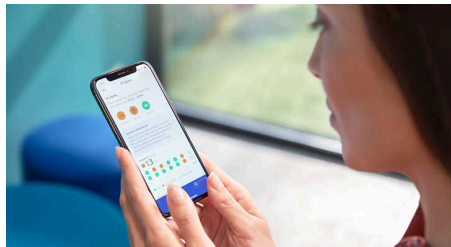

Raport de activitate

DiamondClean 9000 îți oferă îndrumările de care ai nevoie pentru a-ți îmbunătăți și menține obiceiurile de periere sănătoase între controalele stomatologice. Senzorii inteligenți integrați te anunță când aplici prea multă presiune. În plus, conectând experiența de periere la aplicația Sonicare, un raport de activitate personalizat te ajută să rămâi pe drumul cel bun, pentru a vedea cât de mult te-ai îmbunătățit în timp.