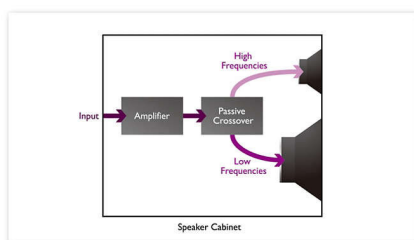

Особенности

Пассивный кроссовер

Дизайн пассивного кроссовера позволяет слышать каждую ноту, делая звучание необыкновенно чистым, естественным и совершенным. Благодаря сложным инженерным решениям каждая деталь спектра звуковых частот разделяется и направляется соответствующим преобразователем. Сигналы никогда не направляются за пределы частотной характеристики преобразователя, что значительно повышает качество звучания и уменьшает искажение. А в сочетании с первоклассным качеством электронных компонентов воспроизводимый пассивным кроссовером звук становится сбалансированным и не отличимым от оригинала.