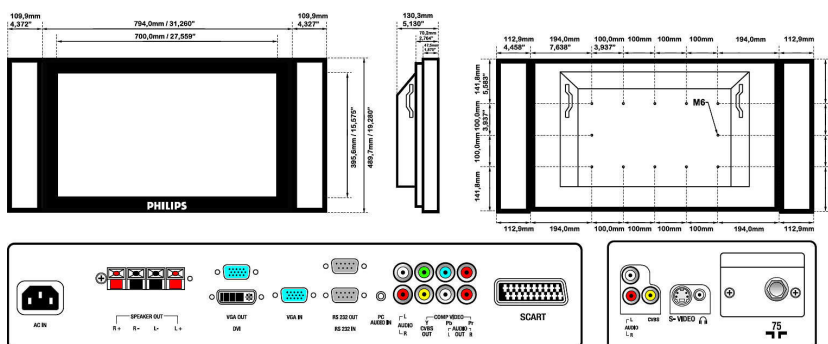

- Stroomvoorziening: Ingebouwd, 90 - 264 V AC, 50/60 Hz
- Verbruik (indien ingeschakeld): typ. 100 W (PC), 130 W (TV)
- Slaapstand: ≤ 2 W

Ondersteunde beeldschermresolutie

- Computerformaten: 640 x 480, 60, 75 Hz, 720 x 400, 70 Hz, 800 x 600, 60, 75 Hz, 1024 x 768, 60, 75 Hz, 1280 x 768, 60 Hz, 1360 x 768, 60 Hz
- Videoformaten: 480i, 60 Hz, 480p, 60 Hz, 576p, 50 Hz, 576i, 50 Hz, 720p, 50, 60 Hz, 1080i, 50, 60 Hz

Afmetingen

- Gewicht: 19.2 kg
- Breedte van het apparaat (inch): 31.26 inch
- Hoogte van het apparaat (inch): 19.29 inch
- Diepte van het apparaat (inch): 5.12 inch
- Gewicht van het product (lb): 42,33 lb
- Relatieve vochtigheid: 5% - 90%
- MTBF: 50.000 uur
- Diepte (excl. basis en luidsprekers): 130 mm
- Hoogte (excl. basis en luidsprekers): 490 mm
- Breedte (excl. basis en luidsprekers): 794 mm
- Breedte (met luidsprekers): 1014 mm
- Breedte (met luidsprekers) (inch): 39.921 inch
- Temperatuur (in bedrijf): 0 °C tot +35 °C

Accessoires

- Meegeleverde accessoires: Luidsprekers (L/R), Tafelstandaard (ong. 60 cm), DVI-D-kabel, VGA-kabel, Afstandsbediening, Batterij, AC-netsnoer
- Optionele accessoires: PAL-tunerbox BPL4221R1, Plafondbevestiging BM04111 & BM01111, Vaste wandmontage BM02111, Flexibele wandmontage BM04111 & BM02212
- Gebruikershandleiding op CD-ROM

Diversen

- Scherpe kant: Metallic Anthracite
- Garantie: Europa: 3 jaar op locatie, APMEA: 1 jaar

Publicatiedatum
2024-03-29

Versie: 6.0.17

EAN: 87 10895 89669 6

© 2024 Koninklijke Philips N.V.
Alle rechten voorbehouden.

Specificaties kunnen zonder voorafgaande kennisgeving worden gewijzigd. Handelsmerken zijn het eigendom van Koninklijke Philips N.V. en hun respectieve eigenaren.

www.philips.com