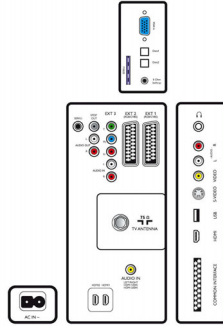

Specificaties

Beeld/scherm

- Beeldformaat: 16:9, Breedbeeld
- Schermdiagonaal (inch): 42 inch
- Schermdiagonaal (centimeters): 107 cm
- Kleur van de behuizing: Zwart
- Schermresolutie: 1920 x 1080p
- Helderheid: 500 cd/m²
- Contrastverhouding (normaal): 1300:1
- Beeldverbetering: 3:2/2:2 motion pull-down, 3D-combfilter, Active Control, Black Stretch, Blue

- Stretch, Kleurverbetering, Color Transient Improvement, Digital Noise Reduction, Luminance Transient Improver, Motion adaptive de-interlacing, Progressive Scan, Automatische huidskleurcorrectie, Dynamisch-contrastverbetering, White Stretch, Green Stretch, Pixel Plus HD, 1080p 24/25/30 Hz verwerking, 1080p 50/60 Hz verwerking
- Schermtype: Full HD LCD W-UXGA Act. matrix
- Dynamisch schermcontrast: 1:30.000
- Responstijd (normaal): 6 ms

- Kijkhoek (horizontaal): 176 graad
- Verhouding maximale helderheid: 100 %
- Kijkhoek (verticaal): 176 graad
- Schermverbetering: Scherm met anti-reflectiecoating

Ondersteunde beeldschermresolutie

- Computerformaten: 640 x 480, 60 Hz, 800 x 600, 60 Hz, 1024 x 768, 60 Hz, 1280 x 1024, 60 Hz, 1366 x 768, 60 Hz
- Videoformaten: 480i, 60 Hz, 480p, 60 Hz, 576i, 50 Hz,