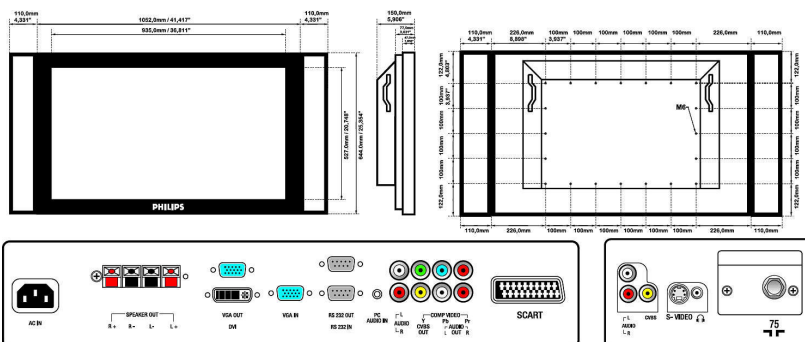

Geluid

- Uitgangsvermogen (RMS): 2 x 10 W
- Geluidssysteem: Stereo

Vermogen

- Stroomvoorziening: 90 - 264 V AC, 50/60 Hz, Ingebouwd
- Verbruik (indien ingeschakeld): 140 W (PC)/220 W (TV)
- Stroomverbruik in stand-bystand: 3 W <
- Omgevingstemperatuur: 0 °C tot 35 °C

Ondersteunde beeldschermresolutie

- Computerformaten: 640 x 480, 60, 75 Hz, 720 x 400, 70 Hz, 800 x 600, 60, 75 Hz, 1024 x 768, 60, 75 Hz, 1280 x 768, 60 Hz, 1360 x 768, 60 Hz
- Videoformaten: 480i, 60 Hz, 480p, 60 Hz, 576i, 50 Hz, 576p, 50 Hz, 720p, 50, 60 Hz, 1080i, 50, 60 Hz

Afmetingen

- Diepte van de doos: 390 mm
- Hoogte van de doos: 825 mm
- Breedte van de doos: 1260 mm
- Breedte van het apparaat: 1127 mm
- Hoogte van het apparaat: 717 mm
- Diepte van het apparaat: 161 mm
- Gewicht (incl. verpakking): 49 kg
- MTBF: 50.000 uur
- Gewicht van het apparaat: 40 kg

Tuner/ontvangst/transmissie

- Antenne-ingang: 75 ohm coaxiaal (IEC75)
- Tunerbereik: Hyperband, S-kanaal, UHF, VHF
- Televisiesystemen: PAL, SECAM
- Videoweergave: PAL, SECAM
- Tunerweergave: PLL
- Aantal voorkeurzenders: 100

Accessoires

- Meegeleverde accessoires: AC-netsnoer, Registratiekaart, Afstandsbediening, Batterijen voor afstandsbediening, Muursteun, DVI-D-kabel, Audiokabel, VGA-kabel, Installatie-CD
- Gebruiksaanwijzing

Publicatiedatum
2024-03-29

Versie: 1.0.2

EAN: 87 10895 92128 2

© 2024 Koninklijke Philips N.V.
Alle rechten voorbehouden.

Specificaties kunnen zonder voorafgaande kennisgeving worden gewijzigd. Handelsmerken zijn het eigendom van Koninklijke Philips N.V. en hun respectieve eigenaren.

www.philips.com