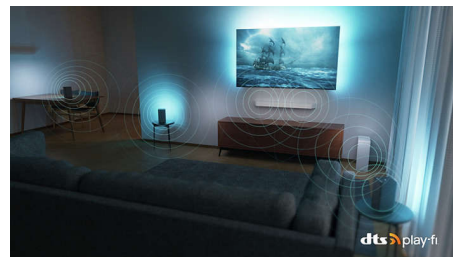

50PUS8519/60

Привлекательный дизайн

Привлекательный дизайн. Под подставкой есть место для саундбара.

DTS Play-Fi

Оцените качественный звук с телевизора без дополнительных устройств. Чтобы создать более объемную звуковую сцену, беспроводная аудиосистема для дома Philips с DTS Play-Fi позволит подключать к нему совместимые саундбары и беспроводные АС всего за несколько секунд. Вы даже можете создать систему домашнего кинотеатра с ТВ в качестве центрального динамика.