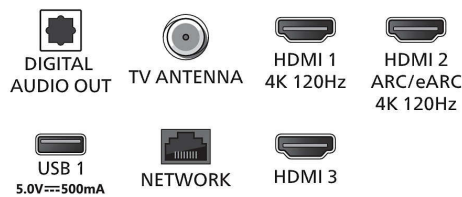

Изображение/дисплей

- Размер экрана по диагонали (в дюймах): 50 (дюймы)
- Размер экрана по диагонали (метрич.): 126 см
- Дисплей: 4K Ultra HD LED

- Разрешение панели: 3840 x 2160
- Базовая частота обновления: 60 Гц
- Процессор обработки изображения: Процессор P5 Perfect Picture
- Улучшение изображения: Dolby Vision, HDR10+, Технология Micro Dimming Pro, Natural Motion, Поддержка CalMAN, HLG (Hybrid Log Gamma)

Android TV

- ОС: Google TV™
- Предустановленные приложения: Google Play

Connections

Side

Down

Телевизор 4К с Ambilight

Телевизор 126 см (50"), Ambilight Процессор P5 Perfect Picture, Поддержка основных форматов HDR, Google TV™