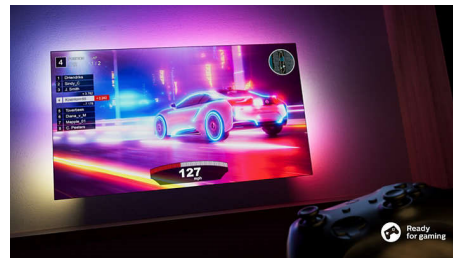

50PUS8519/60

Привлекательный дизайн

Привлекательный дизайн. Под подставкой есть место для саундбара.

DTS Play-Fi

Оцените качественный звук с телевизора без дополнительных устройств. Чтобы создать более объемную звуковую сцену, беспроводная аудиосистема для дома Philips с DTS Play-Fi позволит подключать к нему совместимые саундбары и беспроводные АС всего за несколько секунд. Вы даже можете создать систему домашнего кинотеатра с ТВ в качестве центрального динамика.

DTS Play-Fi

Качественный звук с ТВ. Легко добавлять саундбары и АС

Любовь к играм

Любите играть? Этот телевизор Ambilight 60 Гц с HDMI 2.1 поддерживает динамичный игровой процесс, а режим Ultra Motion Clarity обеспечит более четкую картинку. Включите игровую консоль, и телевизор автоматически включит режим низкой задержки ввода, в то время как игровой режим Ambilight поможет погрузиться в любимые игры.