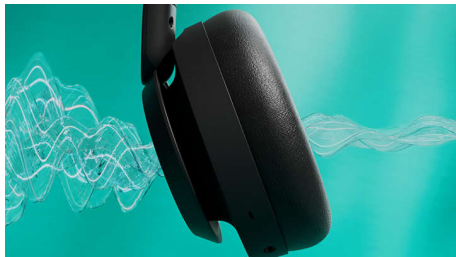

Sempre pronto para trabalhar e para a diversão

- Obtenha até 70 horas de tempo de reprodução (45 horas com o cancelamento de ruído ligado)
- Um carregamento rápido de 5 minutos proporciona 3 horas de reprodução
- Chamadas nítidas. Ouvem tudo o que disser
- Botões de controlo práticos na proteção direita do ouvido
- Ligação Bluetooth multiponto consistente

Cancelamento de ruído Pro Ajuste over-ear, Som natural. Função Dynamic Bass, Até 70 horas de reprodução

Destaques

Cancelamento de ruído Pro

O cancelamento de ruído adaptável reage rapidamente ao ambiente envolvente para suprimir o ruído externo, incluindo o vento, em tempo real. Se quiser ouvir o que está a acontecer à sua volta, o modo de perceção permite-lhe ouvir os sons exteriores. A função Quick Awareness melhora as vozes, para que possa ter uma conversa sem ter de retirar os auscultadores.