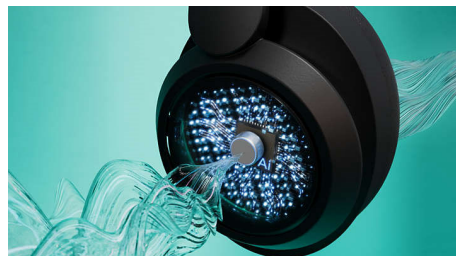

Chamadas nítidas

A sua voz será ouvida com clareza quando estiver numa chamada. Um microfone

TAH6509BK/00

dedicado capta o som da sua voz, enquanto um algoritmo de redução de ruído capta algum do ruído de fundo do mundo à sua volta.