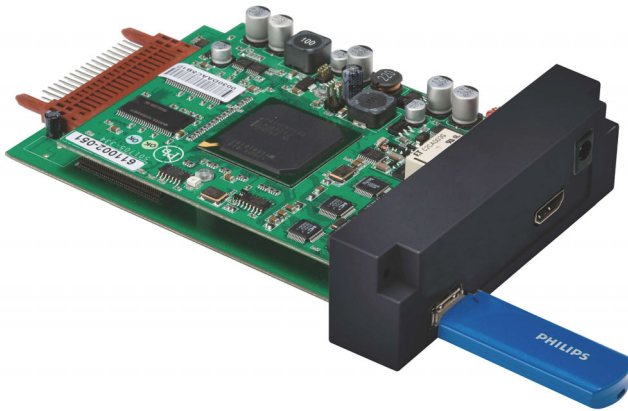

Philips
Kaarten voor openbare
infosystemen

Easy Advertiser

CRD01

Easy Advertiser

De perfecte besturing voor informatiesystemen

Gebruiksvriendelijke, afzonderlijk te gebruiken mediareclamekaart voor media-inhoud op onze professionele informatiemonitoren. Met deze kaart en EA Publisher kunt u eigen inhoud maken en dag en nacht diapresentaties en films vertonen.

- Voldoen aan RoHS-normen voor een beter milieu
- Automatisch stand-by als er geen planning actief is

PHILIPS

Kenmerken

Complete oplossing, klaar voor gebruik

Op uw kantoor-PC hebt u PowerPoint al geïnstalleerd, uw digitale camera beschikt over een PC-toepassing om foto's en video's te beheren in combinatie met uw Philips-scherm voor informatiesystemen uit de BDLx231Cx/00-serie. U hebt nu nog maar één extra item nodig om in uw winkel of op uw afdeling aan de slag te gaan met digitale informatiesystemen. Easy Advertiser is een compleet pakket bestaande uit een USB-stick van 1 GB, alle benodigde kabels, een steun en een Smartcard met high-tech elektronica om de inhoud op de USB af te spelen die u met het meegeleverde Easy Advertiser PC-programma hebt gemaakt. Installeer de kaart volgens de instructies in de gebruikershandleiding.