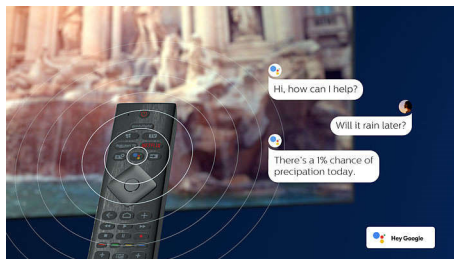

Philips 6500 series
飛利浦智慧型 LED 顯示器

HD LED 顯示器
80 公分 (32") 智慧型顯示器
Google TV™。

32PHH6509

擺哪裡都適合，外觀精美。

智慧型 LED 顯示器

為較小的公寓或房間尋找最佳顯示器？這款飛利浦顯示器無論放在哪裡都看起來很棒。畫面清晰，音效清楚，這就是智慧型飛利浦 Google TV™。

Google TV™ 隨時觀賞喜愛的內容

- 優質顯示器。無須手忙腳亂，盡享 Google 顯示器智慧平台優點。
- Google 助理。聲控顯示器。
- Google Play 商店，帶來更多樂趣。

飛利浦畫面精準且音效清晰。

- 杜比音訊帶來逼真的聽覺效果
- 生動觀看體驗，盡在飛利浦 HD LED 顯示器。

PHILIPS

焦點

Google TV™

想要觀看什麼內容？Google 顯示器從您的所有應用程式和訂閱內容中匯整電影、節目和更多內容，並為您進行客製化的整理，完全根據個人喜好收到觀賞建議，甚至可以在手機上使用 Google TV 應用程式，隨時收錄您的觀賞清單。

Google 助理

用聲音控制飛利浦 Google TV。想要玩遊戲、觀賞 Netflix 或在 Google Play 商店中尋找內容和應用程式嗎？只要告訴顯示器即可。您甚至可以命令所有與 Google 助理相容的智慧型家用裝置，例如調暗燈光和在電影之夜設定恆溫器。完全無須離開沙發。

顯示內容

Google Play 商店提供超越傳統的顯示器節目編排功能。您可在線上體驗無止盡的電影、顯示內容、音樂、應用程式與遊戲。盡情探索更多喜愛的內容。

杜比音訊

Dolby Audio 杜比音訊技術的智慧型設計，能為顯示器設備最佳化音訊表現，無論是廣播、串流或下載內容，全部都能享有更好的音訊品質。提升電影、音樂和廣播節目的音效。

LED 顯示

透過飛利浦 HD LED 顯示器，您可以盡情享受所觀賞的每個畫面。顯示器的處理引擎能將畫質最佳化，提供銳利清晰的影像、豐富的色彩，以及流暢的動作。每次都能給您生動無比的觀賞體驗。

規格

畫面 / 顯示

- 長寬比: 16:9
- 顯示器: LED HD Ready
- 面板解析度: 1366 x 768
- 畫面增強: HDR10, HLG (Hybrid Log Gamma), 影片, 自然, 標準型, 逼真, 跑車, 使用者

Android

- 作業系統: Google TV™
- 預先安裝的應用程式: Google 搜尋、Google Play 電影、YouTube Music、YouTube