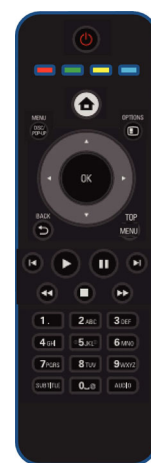

Philips
Портативный
проигрыватель Blu-ray

Цифр. ЖКД 23 см (9")

Время воспроизведения —
6 часов
HDMI

PB9001

Blu-ray — всегда с собой

с HDMI для домашнего просмотра на HDTV

Теперь вы можете смотреть фильмы в формате Blu-ray и DVD, где угодно: на веранде, на отдыхе или в путешествии. Более того, другие цифровые форматы можно воспроизводить прямо с накопителей USB. А дома вы сможете смотреть видео Full HD на ТВ через подключение HDMI.

Видео и фото, а также музыка — с собой в любой поездке

- Поддержка DVD, DVD+/-R, DVD+/-RW, (S)VCD, CD
- Воспроизведение Blu-ray для четкого изображения в Full HD 1080p
- Сертификация DivX Plus HD для воспроизведения DivX высокой четкости
- Hi-Speed USB 2.0 воспроизводит видео/музыку с флэш-накопителя USB

- 22,9 см (9") ЖК-дисплей с высокой плотностью пикселей (800x480 пикселей)
- BD-Live (Profile 2.0) для загрузки материалов к диску Blu-ray из Интернета
- Dolby TrueHD и DTS-HD MA для 7.1-канальной системы объемного звука HD
- Повышение качества видео с DVD до 1080p через HDMI для изображения HD

PHILIPS

Особенности

22,9 см (9") цветной HD ЖКД

Благодаря ЖК-дисплею высокой четкости (800x480 пикселей) изображение на экране словно оживает, поражая натуральной цветопередачей и богатой детализацией при просмотре любимых фотографий, фильмов и прослушивании музыкальных файлов.