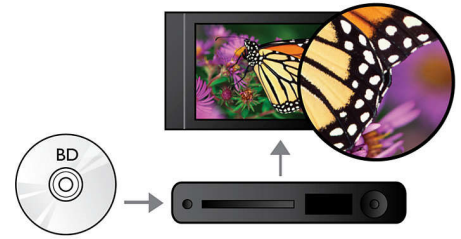

Воспроизведение дисков Blu-ray

Диски Blu-ray способны хранить данные в формате высокой четкости, а также изображения с разрешением 1920 x 1080, характерным для формата высокой четкости. На экране воспроизводится кристально-четкое изображение с яркими деталями и плавной передачей движения. Кроме того, Blu-ray обеспечивает несжатое объемное звучание, что создает эффект абсолютной реальности. Высокая емкость Blu-ray Disc делает возможным размещение на диске набора интерактивных возможностей. Простая навигация во время воспроизведения и другие потрясающие функции, например всплывающие меню, открывают новое измерение в мире систем домашнего развлечения.