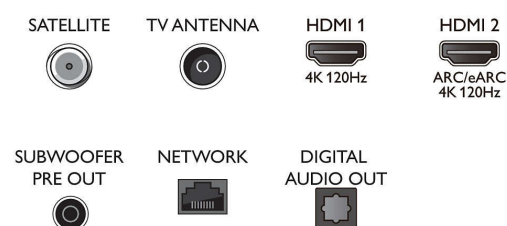

Connections

Side

Bottom

Spesifikasjoner

Smart TV-funksjoner

- Interaktiv TV: HbbTV
- Taleassistent*: Innebygd Google Assistant, Fjernkontroll med mikrofon.
- Smarthjemopplevelse: Fungerer med Amazon Alexa, Fungerer med Google Home, Kompatibel med Matter, Kan kobles til Control4