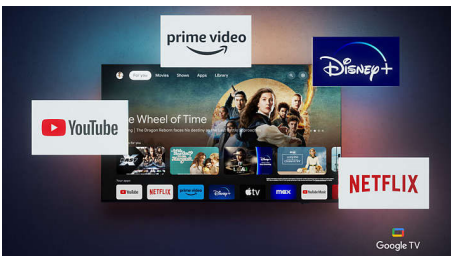

Google TV™

Hva har du lyst til å se på? Google TV samler filmer, programmer og mer fra alle appene og abonnementene dine, og organiserer dem bare

for deg. Du får forslag basert på hva du liker, og du kan til og med bruke Google TV-appen på telefonen til å gå gjennom listen over alt du har lyst til å se.