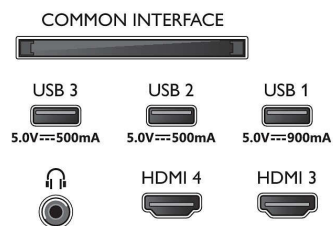

Connections

Side

Bottom

Spesifikasjoner

Smart TV-funksjoner

- Interaktiv TV: HbbTV
- Taleassistent*: Innebygd Google Assistant, Fjernkontroll med mikrofon.
- Smarthjemopplevelse: Fungerer med Amazon Alexa, Fungerer med Google Home, Kompatibel med Matter, Kan kobles til Control4