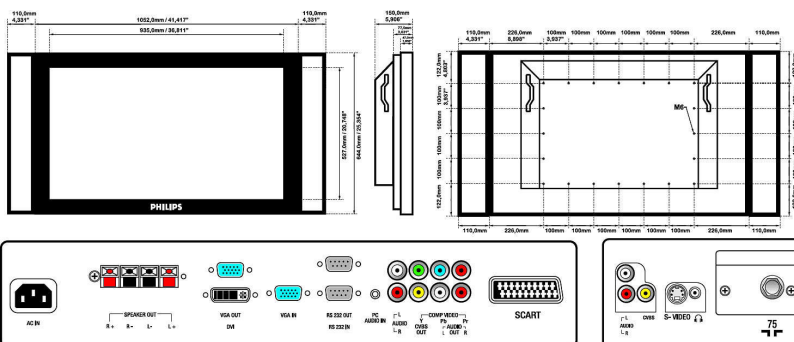

- Stroomvoorziening: Ingebouwd, 90 - 264 V AC, 50/
  60 Hz
- Verbruik (indien ingeschakeld): typ. 140 W (PC),
  220 W (TV)
- Slaapstand: ≤ 3 W

Ondersteunde beeldschermresolutie

- Computerformaten: 640 x 480, 60, 75 Hz, 720 x
  400, 70 Hz, 800 x 600, 60, 75 Hz, 1024 x 768, 60,
  75 Hz, 1280 x 768, 60 Hz, 1360 x 768, 60 Hz
- Videoformaten: 480i, 60 Hz, 480p, 60 Hz, 576p, 50
  Hz, 576i, 50 Hz, 720p, 50, 60 Hz, 1080i, 50, 60 Hz

Afmetingen

- Gewicht: 31 kg
- Breedte van het apparaat (inch): 42,42 inch
- Hoogte van het apparaat (inch): 25,76 inch
- Diepte van het apparaat (inch): 5,91 inch
- Gewicht van het product (lb): 68,34 lb
- Relatieve vochtigheid: 5% - 90%
- MTBF: 50.000 uur
- Diepte (excl. basis en luidsprekers): 150 mm
- Hoogte (excl. basis en luidsprekers): 644 mm
- Breedte (excl. basis en luidsprekers): 1052 mm
- Breedte (met luidsprekers): 1272 mm
- Breedte (met luidsprekers) (inch): 50,079 inch
- Temperatuur (in bedrijf): 0 °C tot +35 °C

Accessoires

- Meegeleverde accessoires: Luidsprekers (L/R),
  Tafelstandaard (ong. 60 cm), DVI-D-kabel, VGA-
  kabel, Afstandsbediening, Batterij, AC- netsnoer
- Optionele accessoires: PAL-tunerbox BPL4221R1,
  Plafondbevestiging BM04111 & BM01111, Vaste
  wandmontage BM02111, Flexibele wandmontage
  BM04111 & BM02212
- Gebruikershandleiding op CD-ROM

Diversen

- Scherpe kant: Metallic Anthracite
- Garantie: Europa: 3 jaar op locatie, APMEA: 1 jaar

Publicatiedatum
2024-03-29

Versie: 6.0.15

EAN: 87 10895 91384 3

© 2024 Koninklijke Philips N.V.
Alle rechten voorbehouden.

Specificaties kunnen zonder voorafgaande kennisgeving
worden gewijzigd. Handelsmerken zijn het eigendom
van Koninklijke Philips N.V. en hun respectieve
eigenaren.

www.philips.com