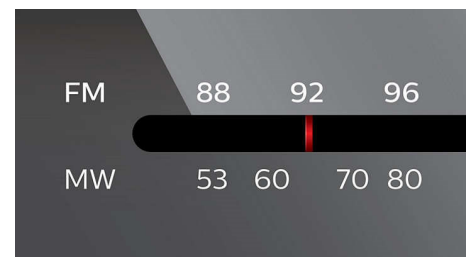

Тюнер FM/CB

Стереотюнер FM/CB (AM)