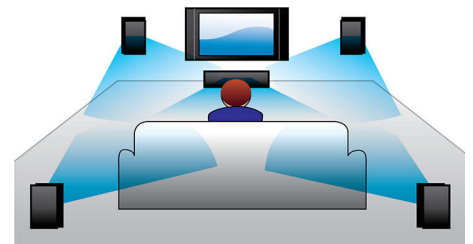

Dolby Digital

Dolby Digital, один из ведущих стандартов многоканального звука в мире, задействует те же принципы, что и при естественной обработке звука человеческим ухом, поэтому вы слышите объемное звучание превосходного качества с реалистичными пространственными аллюзиями.