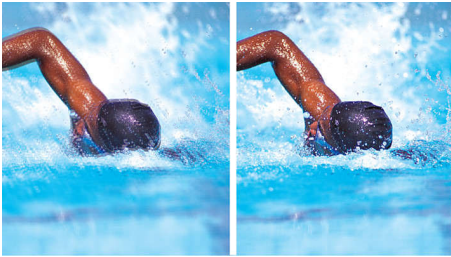

Расширенные звуковые характеристики

- Режим Incredible Surround™ расширяет зону звучания
- 3-ступенчатое динамическое усиление НЧ для глубоких, насыщенных басов
- Цифровое управление звуком для оптимизации настроек под музыкальный жанр

PHILIPS

Особенности

Прогрессивная развертка

Функция прогрессивной развертки удваивает разрешение изображения по вертикали, что выражается в заметно более четком изображении. Вместо передачи на экран сначала поля с нечетным числом строк, а затем поля с четным числом строк, оба поля записываются одновременно. Мгновенно создается полноэкранное изображение с максимальным разрешением. При такой скорости ваш глаз воспринимает более четкое изображение, не имеющее строчной структуры.