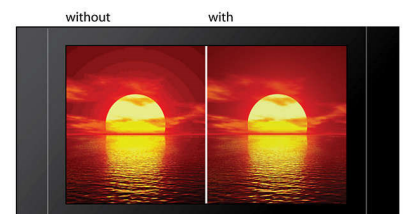

Обработка видеосигнала 12 бит/108 МГц

12-битовый преобразователь цифрового видео — это высококачественный преобразователь цифрового сигнала в аналоговый, сохраняющий каждый нюанс подлинного качества изображения. Он передает нежные оттенки и мягкие градации цвета, делающие изображение живым и естественным. Ограничения, присущие обычно используемому 10-битовому преобразователю, становятся особенно очевидными при использовании больших экранов и проекторов.