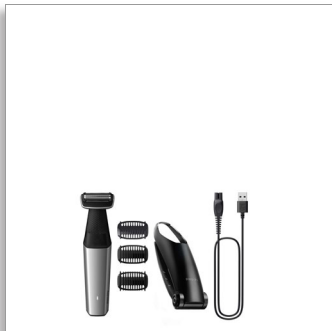

**Philips Bodygroom Series  
5000**

Dusjsikker trimmer for  
lyske og kropp

Tre påklibbare kammer, 2, 3 og  
5 mm

2D-barbermaskin som følger  
konturer

60 min. trådløs bruk / 1 t lading  
Tilbehør for ryggen