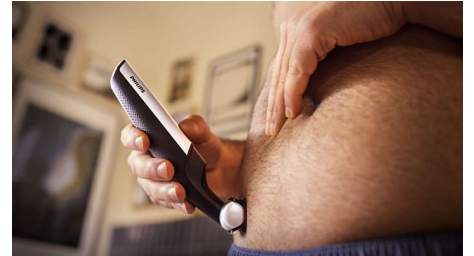

### Ergonomisk håndtak

Kroppspeiesystemet er enkel å holde og manøvrere, med et ergonomisk gummihåndtak som gir deg kontroll når du trimmer.