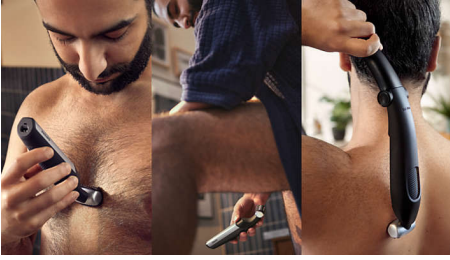

Dusjsikker trimmer for lyske og kropp

Tre påklikkbare kammer, 2, 3 og 5 mm 2D-barbermaskin som følger konturer, 60 min. trådløs bruk / 1 t lading, Tilbehør for ryggen

Høydepunkter

Kroppspeie fra topp til tå

Nå kan du trygt pleie hele kroppen med bare ett verktøy. Philips' pleiesystem for menn for hele kroppen klipper hår i tre ulike lengder for et rent, jevnt resultat på rygg, skuldre, bryst, mage, underarmer, armer, lyske og ben.