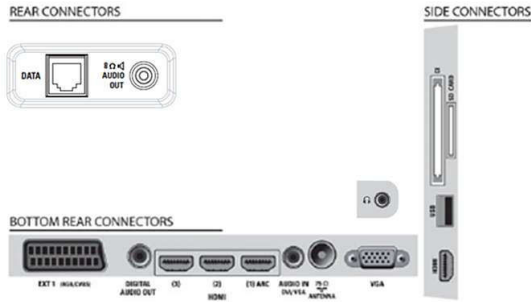

Specificaties

Beeld/scherm

- Beeldformaat: Breedbeeld
- Schermdiagonaal (inch): 42 inch
- Schermdiagonaal (centimeters): 107 cm
- Kleur van de behuizing: Glanzend zwart
- Schermresolutie: 1920 x 1080p
- Helderheid: 500 cd/m²
- Beeldverbetering: 3:2/2:2 motion pull-down, 3D-combifilter, Active Control, Kleurverbetering, Color Transient Improvement, Digital Noise

- Reduction, Luminance Transient Improver, Progressive Scan, Instelbare scherpte, 3D MA-deinterlacing, Automatische huidskleurcorrectie, Dynamisch-contrastverbetering, 1080p 24/25/30 Hz verwerking, 1080p 50/60 Hz verwerking, Pixel Plus HD
- Schermtype: LCD WXGA+ Active Matrix TFT
- Dynamisch schermcontrast: 150.000:1
- Responstijd (normaal): 5 ms
- Kijkhoek: 178° (H)/178° (V)

- Verhouding maximale helderheid: 74 %
- Schermverbetering: Scherm met anti-reflectiecoating

Ondersteunde beeldschermresolutie

- Computerformaten: 640 x 480, 60 Hz, 800 x 600, 60 Hz, 1024 x 768, 60 Hz, 1280 x 1024, 60 Hz, 1280 x 720, 60 Hz, 1280 x 768, 60 Hz, 1360 x 768, 60 Hz
- Videoformaten: 480i, 60 Hz, 480p, 60 Hz, 576i, 50 Hz, 576p, 50 Hz, 1080i, 50, 60 Hz, 720p, 50, 60 Hz,