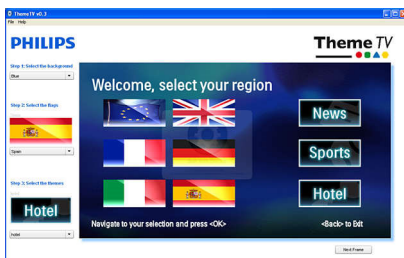

Thema-TV

Thema-TV biedt een geavanceerde gebruikersinterface waarmee uw gasten

kunnen navigeren in het gastenmenu om zonder interactief entertainmentsysteem gemakkelijk kanalen uit hun eigen land, nieuws en hotelgegevens te vinden.