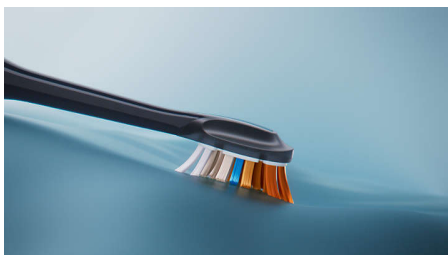

Rămâi pe drumul cel bun cu un raport de activitate personalizat

- Începe și menține obiceiuri sănătoase

Repere

Cap de periere multifuncțional premium

Curăță-ți dinții fără compromisuri cu capul de periere multifuncțional A3 Premium. Cel mai bun model al nostru de până acum are peri înclinați pentru a ajuta la îndepărtarea a până la de 20 de ori mai multă placă bacteriană chiar și din zonele greu accesibile*. Vârfurile triunghiulare elimină cu până la 100% mai multe pete în mai puțin de două zile***. Iar perii mai lungi curăță în profunzime pentru gingii până la de 15 ori mai sănătoase în doar două săptămâni**. Toate acestea fără a schimba capul de periere. Știi că după 3 luni de utilizare capetele de periere devin mai puțin eficiente? Funcția noastră BrushSync™ îți va aminti când este timpul să le înlocuiești.

Profil rotunjit

Profilul curbat ajută perii să ajungă exact acolo unde trebuie. Printr-o dezvoltare riguroasă, am creat o experiență completă care oferă îngrijire orală de excepție.

Periaj sonic de încredere