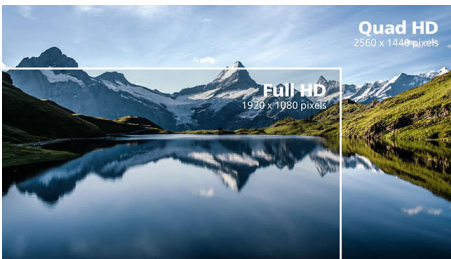

PHILIPS

Quad HD-skjerm
1000-serien 27" (68,6 cm), 2560 x 1440 (QHD)

Høydepunkter

Rask oppdateringshastighet på 100 Hz

Denne Philips-skjermen oppdaterer skjermbildet opptil 100 ganger i sekundet, noe som gjør denne skjermen mye raskere enn en standardskjerm. Med en bildefrekvens på 100 Hz kan spillerne se de viktige bildene på skjermen som viser fiendenes bevegelser på en svært jevn måte, slik at de blir enkle mål.

Crystalclear-bilder

Disse Philips-skjermene leverer Crystal Clear, Quad HD-bilder med 2560 x 1440 eller 2560 x 1080 piksler. Disse nye skjermene bruker paneler med høy ytelse og pikseltetthet. Dette er et resultat av kilder med høy båndbredde som USB-C, DisplayPort eller HDMI. Slik gir disse skjermene liv til bilder og grafikk. Enten du stiller profesjonelle krav til detaljert informasjon i løsninger med datamaskinassistert konstruksjon og produksjon, du bruker programmer med 3D-grafikk eller du er en finansseksperter som arbeider i enorme arbeidsark, gir Philips-skjermene deg Crystal Clear-bilder.