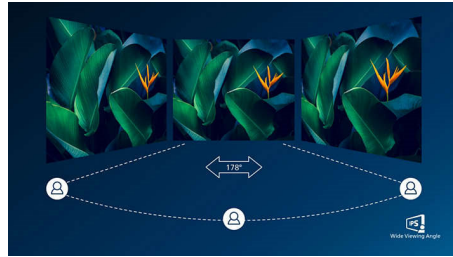

PHILIPS

Quad HD-skjerm
1000-serien 27" (68,6 cm), 2560 x 1440 (QHD)

Høydepunkter

Rask oppdateringshastighet på 100 Hz

Denne Philips-skjermen oppdaterer skjermbildet opptil 100 ganger i sekundet, noe som gjør denne skjermen mye raskere enn en standardskjerm. Med en bildefrekvens på 100 Hz kan spillerne se de viktige bildene på skjermen som viser fiendenes bevegelser på en svært jevn måte, slik at de blir enkle mål.

Crystalclear-bilder

Disse Philips-skjermene leverer Crystal Clear, Quad HD-bilder med 2560 x 1440 eller 2560 x 1080 piksler. Disse nye skjermene bruker paneler med høy ytelse og pikseltetthet. Dette er et resultat av kilder med høy båndbredde som USB-C, DisplayPort eller HDMI. Slik gir disse skjermene liv til bilder og grafikk. Enten du stiller profesjonelle krav til detaljert informasjon i løsninger med datamaskinassistert konstruksjon og produksjon, du bruker programmer med 3D-grafikk eller du er en finansseksperter som arbeider i enorme arbeidsark, gir Philips-skjermene deg Crystal Clear-bilder.

IPS-teknologi

IPS-skjermene bruker en avansert teknologi som gir deg ekstra brede visningsvinkler på 178/178 grader, noe som gjør det mulig å se skjermen fra nesten alle vinkler. I motsetning til standard TN-paneler gir IPS-skjermene deg svært skarpe bilder med livlige farger, noe som ikke bare gjør den perfekt for bilder, filmer og nettsurfing, men også for profesjonelle programmer som krever fargenøyaktighet og konsekvent lysstyrke hele tiden.