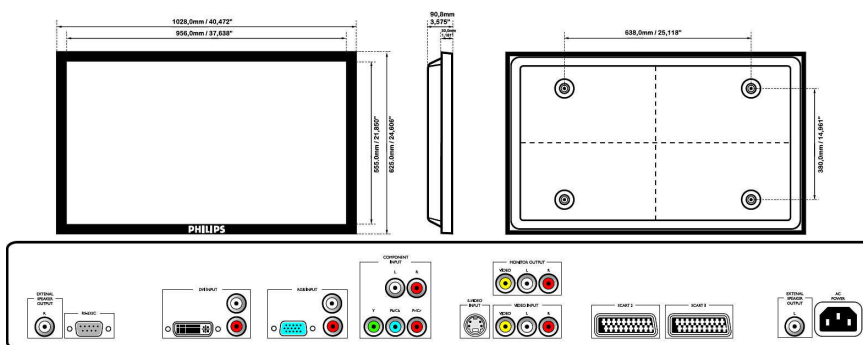

Vermogen

- Stroomvoorziening: 100 - 240 V AC, 50/60 Hz
- Verbruik (indien ingeschakeld): 240 watt (normaal)
- Slaapstand: Max. 5 watt

Ondersteunde beeldschermresolutie

- Computerformaten: 640 x 480, 60, 72, 75 Hz, 800 x 600, 60, 72, 75 Hz, 848 x 480, 60 Hz, 1024 x 768, 60, 70, 75 Hz, 1280 x 1024, 60 Hz
- Videoformaten: 480i, 60 Hz, 480p, 60 Hz, 576p, 50 Hz, 576i, 50 Hz, 720p, 50, 60 Hz, 1080i, 50, 60 Hz

Afmetingen

- Duur tot 50% helderheid: 60000 uur
- Gewicht van het product: 29 kg
- Breedte van het apparaat (inch): 40,472 inch
- Temperatuurbereik (in bedrijf): +32 °F tot +104 °F
- Hoogte van het apparaat (inch): 24,606 inch
- Temperatuurbereik (opslag): -4 °F tot 140 °F
- Diepte van het apparaat (inch): 3,535 inch
- Gewicht van het product (lb): 63,934 lb
- Relatieve vochtigheid: 0% - 80%
- Diepte (zonder voet): 89,8 mm
- Breedte (zonder voet): 1028 mm
- Hoogte (zonder voet): 625 mm
- Temperatuur (in bedrijf): 0 °C tot +40 °C
- Temperatuurbereik (opslag): -20 °C tot +60 °C

Accessoires

- Meegeleverde accessoires: Tafelstandaard, DVI-D-kabel, VGA-kabel, Afstandsbediening, Batterij, AC-netsnoer
- Gebruiksaanwijzing: Engels, Duits, Frans, Spaans, Italiaans
- Optionele accessoires: Plafondbevestiging, Vaste wandmontage, Flexibele wandmontage
- Gebruikershandleiding op CD-ROM: (inclusief RS232-protocol)

Diversen

- Scherpe kant: Metallic Antracite

Publicatiedatum
2024-03-29

Versie: 7.0.10

EAN: 87 10895 95257 6

© 2024 Koninklijke Philips N.V.
Alle rechten voorbehouden.

Specificaties kunnen zonder voorafgaande kennisgeving worden gewijzigd. Handelsmerken zijn het eigendom van Koninklijke Philips N.V. en hun respectieve eigenaren.

www.philips.com