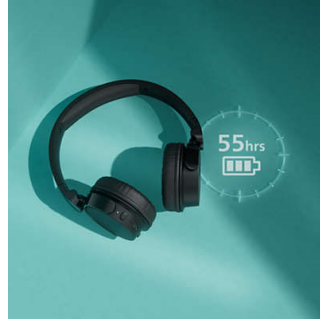

Tot 55 uur afspeeltijd

Dankzij een afspeeltijd van tot wel 55 uur kunt u met deze draadloze koptelefoon heel wat afspeellijsten beluisteren. U kunt de koptelefoon in slechts 2 uur volledig opladen via USB-C en na 15 minuten opladen hebt u genoeg stroom om nog eens 2 uur muziek te kunnen afspelen.

Stabiele Bluetooth-verbinding

Geavanceerde Bluetooth-connectiviteit biedt een stabielere verbinding voor naadloos streamen en u kunt verbinding maken met twee Bluetooth-apparaten (iOS of Android) tegelijk. Geniet van uw afspeellijst of luister ononderbroken naar uw favoriete podcast zonder vervelende onderbreking van het geluid.

Heldere telefoongesprekken

Uw stem komt duidelijk door wanneer u een telefoongesprek voert. Een speciale microfoon pikt het geluid van uw stem op, terwijl een ruisonderdrukingsalgoritme achtergrondgeluiden van de wereld om u heen onderdrukt.

Compact opvouwbaar design

Neem hem overal mee naartoe! Dankzij de stijlvolle matte kleurencombinaties en het

TAH4209BL/00

opvouwbare ontwerp is er geen plek waar u deze draadloze on-ear-koptelefoon niet mee naartoe kunt nemen. De oorschelpen kunnen plat worden gevouwen en naar binnen worden gedraaid, zodat u de koptelefoon eenvoudig in uw zak of tas kunt opbergen.

Handige multifunctionele knop

Met de handige multifunctionele knop op de rechteroorschelp kunt u oproepen beheren of afspeelfuncties bedienen en het volume regelen. Tijdens het bekijken van video's of films kunt u de aan-uitknop gebruiken om een instelling met lage latentie te activeren.

'Philips Headphones' App

U kunt onze app gebruiken om dynamische bas te activeren of om de instelling met lage latentie in te schakelen tijdens het bekijken van video's. Er is ook een reeks vooraf ingestelde geluidsstijlen: 'Voice' is ideaal voor podcasts! Vergeet u ook wel eens om uw koptelefoon uit te schakelen? Stel in de app de timer in en hij wordt automatisch uitgeschakeld.

Het unieke geluid van Philips

Van muziek tot podcasts, geniet van alles wat u hoort! Deze draadloze koptelefoon heeft grote drivers van 32 mm, afgestemd op het unieke geluid van Philips. Wat u ook luistert, u geniet van een warm, natuurlijk geluid met een diepe bas.

Krachtige neodymium-drive van 32 mm

Krachtige neodymium-drivers van 32 mm

Stijlvolle matte kleurencombinaties

Stijlvolle matte kleurencombinaties

Snel opladen in 15 minuten

Na 15 minuten opladen kunt u 2 uur afspelen