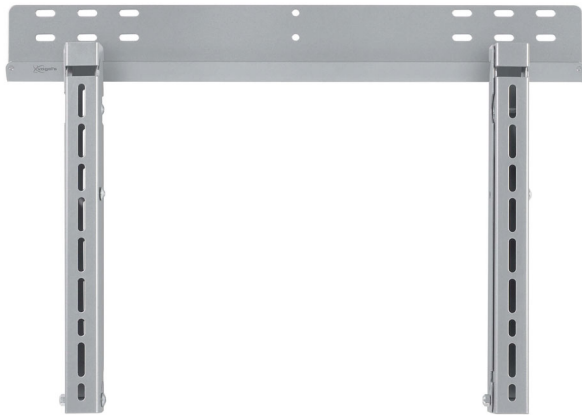

Philips  
Geschikt voor  
wandmontage

22AV3200

## Universele muursteun met kantelstanden

Ruimtebesparend voor hotelkamers

Met deze muursteun kunt u de Hospitality TV aan de wand bevestigen en zo kamerruimte besparen. De muursteun is eenvoudig te bevestigen en vormt een elegante, veilige oplossing

## Afmetingen

- Gewicht van het product: 8 kg
- Breedte van de doos: 717 mm

- Hoogte van de doos: 72 mm
- Diepte van de doos: 185 mm
- Gewicht (incl. verpakking): 8,5 kg
- Productafmetingen (b x d x h): 700 x 496 x 59
- Afmetingen voor wandmontage: 100 x 100, 200 x 100, 200 x 200, 400 x 400, 600 x 200, 600 x 400
- Kantelhoek: 15°