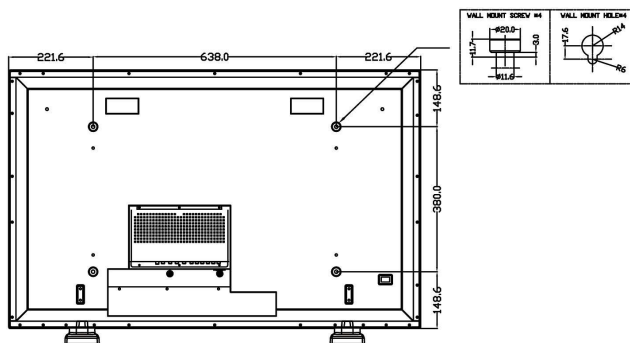

Vermogen

- Stroomvoorziening: 100 - 240 V AC, 50/60 Hz
- Verbruik (indien ingeschakeld): 380 +/-10% watt (bij 110 V AC/kleurenbalkpatroon)
- Slaapstand: Max. 5 watt

Ondersteunde beeldschermresolutie

- Computerformaten: 640 x 480, 60, 72, 75, 85 Hz, 800 x 600, 56, 60, 72, 75, 85 Hz, 720 x 400, 70 Hz, 1024 x 768, 60, 70, 75, 85 Hz, 1280 x 1024, 60 Hz
- Videoformaten: 480i, 60 Hz, 480p, 60 Hz, 576i, 50 Hz, 576p, 50 Hz, 720p, 50, 60 Hz, 1080i, 50, 60 Hz
- MAC 640 x 480: 67 Hz
- MAC 832 x 624: 75 Hz
- MAC 1152 x 870: 75 Hz
- VGA 640 x 350: 70 Hz
- VGA 640 x 400: 50 Hz
- WVGA 852 x 480: 60 Hz

Afmetingen

- Duur tot 50% helderheid: 25000 uur
- Gewicht: 36.5 kg
- Temperatuurbereik (in bedrijf): 0 °C tot 40 °C
- Temperatuurbereik (opslag): -5 °C tot 50 °C
- Relatieve vochtigheid: 20% - 80%
- Diepte (met voet): 291 mm
- Hoogte (met voet): 722 mm
- Breedte (met voet): 1081 mm
- Diepte (zonder voet): 95 mm
- Breedte (zonder voet): 1081 mm
- Hoogte (zonder voet): 677 mm

Tuner/ontvangst/transmissie

- Televisiesysteem: PAL, SECAM

Accessoires

- Meegedeleverde accessoires: AC-netsnoer, Batterij, Afstandsbediening, Tafelstandaard, VGA-kabel
- Gebruiksaanwijzing: En, Du, Nl, Fr, Sp, It, Pt
- Optionele accessoires: Plafondbevestiging, Flexibele wandmontage, Vaste wandmontage

Diversen

- Scherpe kant: Zilver

Publicatiedatum
2024-03-29

Versie: 6.0.7

EAN: 87 10895 88948 3

© 2024 Koninklijke Philips N.V.
Alle rechten voorbehouden.

Specificaties kunnen zonder voorafgaande kennisgeving worden gewijzigd. Handelsmerken zijn het eigendom van Koninklijke Philips N.V. en hun respectieve eigenaren.

www.philips.com