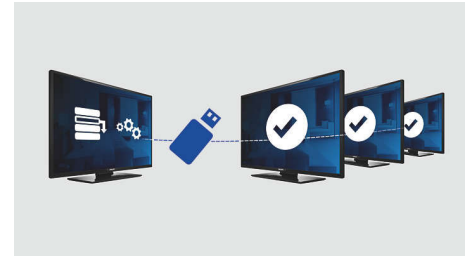

Dupliceren via USB

U kunt in minder dan een minuut eenvoudig alle (kanaal)programmeringsinstellingen van het ene TV-toestel kopiëren naar andere TV-toestellen. De functie zorgt voor synchroniciteit tussen TV-toestellen en vermindert de tijd en kosten die nodig zijn voor de installatie aanzienlijk.

Milieuvriendelijk ontwerp

Duurzaamheid is het kernwoord bij Philips. De TV's van het bedrijf worden ontworpen en geproduceerd volgens onze EcoDesign-principes, waarbij we ons richten op milieuvriendelijke producten. Om dit te bereiken, verwijderen we gevaarlijke stoffen en zorgen we voor een lager energieverbruik, een lager gewicht, een efficiëntere verpakking en een betere recycling. Daarnaast hebben Philips-TV's ook een speciale behuizing die is gemaakt van vlambestendig materiaal. Onafhankelijke testen door brandweerkorpsen hebben aangetoond dat TV's soms branden die zijn veroorzaakt door externe bronnen kunnen verergeren, maar een Philips-TV doet dat niet.

Full HD LCD-scherm 1920 x 1080p

Dit beeldscherm heeft een resolutie die wordt aangeduid als Full HD. De nieuwste LCD-schermtechnologie zorgt voor een volledige High Definition-breedbeeldresolutie van 1920 x 1080p, de hoogste resolutie die voor HD kan worden uitgezonden. Dit scherm biedt de best mogelijke beeldkwaliteit voor elk formaat HD-sigitaal en geeft heldere, trillingsvrije Progressive Scan-beelden met verbluffende kleuren. De levendige en scherpe beelden staan garant voor comfortabel kijkplezier.