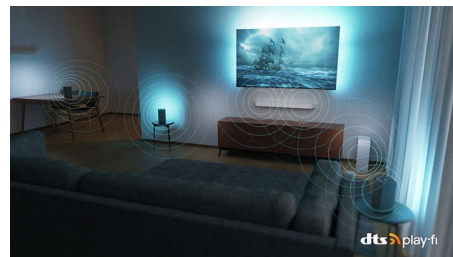

55PUS8519/60

Привлекательный дизайн

Привлекательный дизайн. Под подставкой есть место для саундбара.

DTS Play-Fi

Оцените качественный звук с телевизора без дополнительных устройств. Чтобы создать более объемную звуковую сцену, беспроводная аудиосистема для дома Philips с DTS Play-Fi позволит подключать к нему совместимые саундбары и беспроводные АС всего за несколько секунд. Вы даже можете создать систему домашнего кинотеатра с ТВ в качестве центрального динамика.