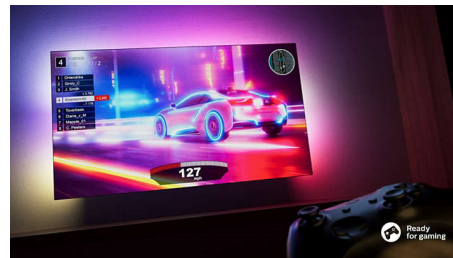

Сверхчеткая картинка

Этот 4К-телевизор с Ambilight обеспечит яркое и сверхчеткое изображение с насыщенной цветовой гаммой при просмотре любого контента. Он также совместим с основными форматами HDR, где изображение имеет более высокую детализацию в темных и светлых участках кадра.

55PUS8519/60

Привлекательный дизайн

Привлекательный дизайн. Под подставкой есть место для саундбара.

DTS Play-Fi

Оцените качественный звук с телевизора без дополнительных устройств. Чтобы создать более объемную звуковую сцену, беспроводная аудиосистема для дома Philips с DTS Play-Fi позволит подключать к нему совместимые саундбары и беспроводные АС всего за несколько секунд. Вы даже можете создать систему домашнего кинотеатра с ТВ в качестве центрального динамика.

DTS Play-Fi

Качественный звук с ТВ. Легко добавлять саундбары и АС

Любовь к играм

Любите играть? Этот телевизор Ambilight 60 Гц с HDMI 2.1 поддерживает динамичный игровой процесс, а режим Ultra Motion Clarity обеспечит более четкую картинку. Включите игровую консоль, и телевизор автоматически включит режим низкой задержки ввода, в то время как игровой режим Ambilight поможет погрузиться в любимые игры.