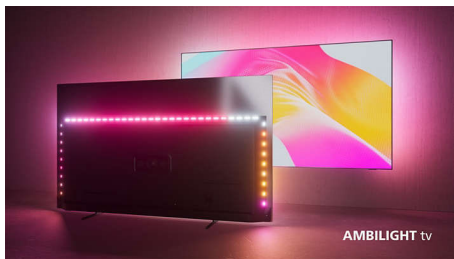

The One. 4K LED-телевизор с Ambilight и всем необходимым.

- The One с Dolby Vision и Dolby Atmos.
- The One с превосходным изображением. Процессор Philips P5.
- Телевизор с Ambilight и эффектом погружения.

PHILIPS

Телевизор 4К с Ambilight
139 см (55") Ambilight TV Процессор P5 Perfect Picture, Поддержка основных форматов HDR, Google TV™

Особенности

Телевизор с Ambilight.

Телевизоры с Ambilight — это единственные телевизоры с задней светодиодной подсветкой, которая реагирует на происходящее на экране, создавая эффект погружения с помощью красочного сияния вокруг экрана. Она делает телевизор визуально больше и позволяет получать более яркие впечатления от просмотра передач и фильмов, а также во время игры.