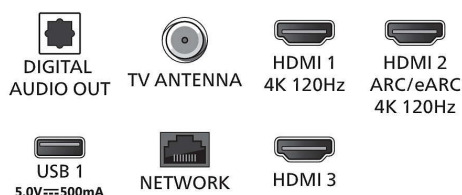

Side

Down

Телевизор 4К с Ambilight

139 см (55") Ambilight TV Процессор P5 Perfect Picture, Поддержка основных форматов HDR, Google TV™

Характеристики

Android TV

- ОС: Google TV™
- Предустановленные приложения: Google Play Фильмы*, Поиск Google, YouTube, Netflix, Apple TV, Amazon Prime Video, Disney+, YouTube Music, Приложение Fitness, Ambilight Aurora
- Объем флэш-памяти: 16 ГБ*
- Игровое облако: Geforce Now