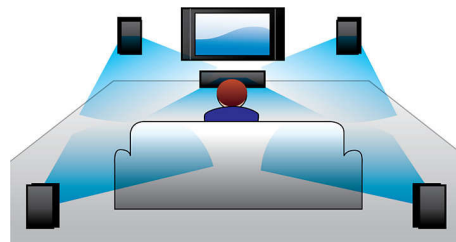

DTS, DolbyDigital, ProLogic II

Встроенный DTS и Dolby Digital декодер, исключая необходимость внешнего декодера и обрабатывающий все шесть каналов аудиоинформации. Обеспечивает ощущение объемного звука и поразительно естественное чувство обстановки и динамичного реализма. Декодер Dolby Pro Logic II дает пять каналов объемной обработки звука от любого стереофонического источника.