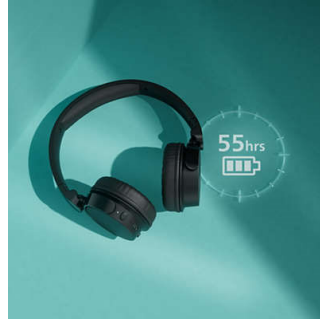

Opptil 55 timers avspillingstid

Med opptil 55 timers avspillingstid får disse trådløse hodetelefonene deg gjennom mange spillelister. De lades helt opp på bare to timer via USB-C, og en rask lading på 15 minutter gir deg nok strøm til å holde musikken i gang i to timer til.

Solid Bluetooth-tilkobling

Avansert Bluetooth-tilkobling gir deg en mer stabil tilkobling for sømløs strømming, og du kan koble til to Bluetooth-enheter (iOS eller Android) samtidig. Hør på spillelisten, eller lytt uforstyrret til favorittpodkasten din uten å få plagsomme avbrudd i lyden.

Klare samtaler

Stemmen din høres tydelig og klart når du er i en samtale. En dedikert mikrofon fanger opp lyden av stemmen din, mens en støyreduksjonsalgoritme demper noe av bakgrunnsstøyen fra omgivelsene rundt deg.

Sammenleggbare form

Ta dem med deg! Med de stilige, matte fargene og den sammenleggbare designen er det ingen steder du går glipp av med disse trådløse

hodetelefonene som sitter på øret.

Øreklokkene kan legges sammen og dreies innover for enkel oppbevaring i lommen eller vesken.

Praktisk flerfunksjonsknapp

Med en praktisk flerfunksjonsknapp på høyre øreklokke kan du styre samtaler eller kontrollere avspilling og volum. Hvis du ser på videoer eller filmer, kan du bruke av/på-knappen til å aktivere en innstilling med lav ventetid.

Philips Headphones-appen

Du kan bruke tilbehørsappen vår til å aktivere dynamisk bass eller slå på innstillingen for lav ventetid når du ser på videoer. Det finnes også en rekke forhåndsinnstilte lydstiler: «Voice» er perfekt for podkaster. Har du noen gang glemt å slå av hodetelefonene? Hvis du angir tidtakeren på appen, slås de av automatisk.

Lydsignaturen til Philips

Musikk til podkaster, elsker det du hører! Disse trådløse hodetelefonene har store drivere på 32 mm som er tilpasset Philips' lydsignatur. Uansett hva du liker, får du en varm, naturlig lyd med dyp bass.

Kraftig neodymdriver på 32 mm

Kraftig neodymdriver på 32 mm

Stilige, matte farger

Stilige, matte farger

En rask 15 minutters lading

En rask 15 minutters lading gir to timers avspilling