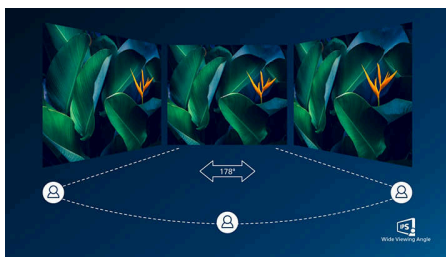

### Reimprospătare rapidă de 120 Hz

Pentru jocuri și performanță video ai nevoie de un afișaj cu imagini extrem de omogene, fără decalaj de timp. Acest afișaj Philips recrează imaginea de pe ecran de până la 120 de ori pe secundă, mult mai rapid decât un afișaj standard. O rată mai scăzută a cadrelor poate face ca inamicii să pară că sar din loc în loc pe ecran, făcându-i ținte dificile. Cu o rată a cadrelor de 120 Hz, poți vizualiza acele imagini lipsă esențiale care arată mișcarea inamicilor într-un mod extrem de omogen, așa încât să îi poți ochi cu ușurință.

### Tehnologie IPS

Afișajele IPS utilizează o tehnologie avansată care oferă unghiuri extralarge de vizionare, de 178/178 de grade, făcând posibilă vizualizarea afișajului din aproape orice unghi. Spre deosebire de panourile TN standard, afișajele IPS oferă imagini remarcabil de clare în culori vii, ceea ce le face ideale nu numai pentru vizualizarea de fotografii, vizionarea de filme și navigarea pe web, dar și pentru aplicații profesionale care necesită un nivel înalt de acuratețe a culorilor și luminozitate uniformă în orice moment.