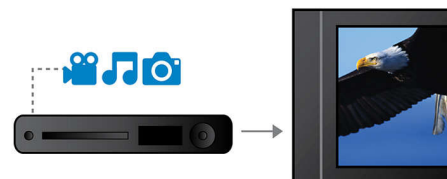

Воспроизводит все

Воспроизведение практически любого медиаформата - DivX, MP3, WMA или JPEG. Оцените непревзойденное удобство мультимедийного воспроизведения, а также привилегию совместного использования медиафайлов на телевизоре или системе домашнего кинотеатра - не покидая уютной гостиной.