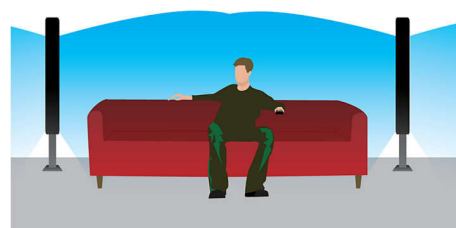

Напольные АС

Напольные акустические системы для удобства размещения