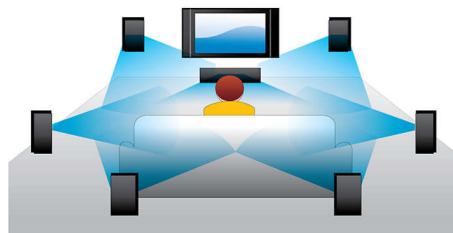

Dolby TrueHD и DTS-HD MA

Аудиоформаты высокого разрешения DTS-HD Master Audio и Dolby TrueHD обеспечивают 7.1 каналов высококачественного звука на диске Blu-ray. Качество воспроизводимого звука поистине неотличимо от студийного, вы

BDP5180/51

сможете услышать именно то, что создатели записи хотели до вас донести. Аудиоформаты высокой четкости DTS-HD и Dolby TrueHD обеспечат максимум впечатлений от систем домашнего развлечения.