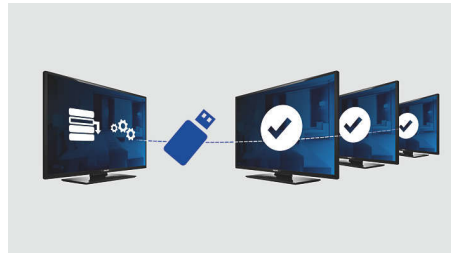

Geïntegreerde weergave van de klok

De ingebouwde weergave van de klok, die u ook als wekker kunt gebruiken, maakt een losse klok en daarmee snoeren en aansluitingen in de kamer overbodig.

Eén gecombineerde zenderlijst

Eén gecombineerde zenderlijst voor analoge en digitale kanalen. Hierdoor kan de gast probleemloos tussen analoge en digitale kanalen zappen.

Hospitality-afstandsbediening

Deze stijlvolle afstandsbediening is speciaal ontworpen voor gebruik in de horeca. De belangrijkste knoppen en functies zijn gemakkelijk op de afstandsbediening geplaatst, zodat hij door de gast uiterst eenvoudig is te gebruiken. Daarnaast worden de meeste Hospitality-afstandsbedieningen geleverd met een antidiestafvoorziening voor de batterijen, een functie die bijdraagt aan efficiënt gebruik in hotels.

Volumebeperking

Deze functie stelt vooraf het volumebereik van de TV in, waardoor buitensporige volumeregelingen onmogelijk worden en er geen geluidsoverlast wordt veroorzaakt voor de bureaus.

Compatibel met Connectivity Panel

Deze TV werkt naadloos samen met Philips Connectivity Panels. De gast kan eenvoudig genieten van media van een PC, MP3-speler, DVD-speler, camcorder en vele andere apparaten. Dankzij de autodetectiefunctie schakelen het Connectivity Panel en de TV automatisch over naar de inhoud van het aangesloten apparaat.

Dupliceren via USB

U kunt in minder dan een minuut eenvoudig alle (kanaal)programmeringsinstellingen van

het ene TV-toestel kopiëren naar andere TV-toestellen. De functie zorgt voor synchroniciteit tussen TV-toestellen en vermindert de tijd en kosten die nodig zijn voor de installatie aanzienlijk.

Compatibel met set-top boxes

Deze hotel-TV kan op een set-top box worden aangesloten en ondersteunt daardoor inschakeling via de scart-kabel en het Serial Express Lite-protocol.

Milieuvriendelijk ontwerp

Duurzaamheid is het kernwoord bij Philips. De TV's van het bedrijf worden ontworpen en geproduceerd volgens onze EcoDesign-principes, waarbij we ons richten op milieuvriendelijke producten. Om dit te bereiken, verwijderen we gevaarlijke stoffen en zorgen we voor een lager energieverbruik, een lager gewicht, een efficiëntere verpakking en een betere recycling. Daarnaast hebben Philips-TV's ook een speciale behuizing die is gemaakt van vlambestendig materiaal. Onafhankelijke testen door brandweerkorpsen hebben aangetoond dat TV's soms branden die zijn veroorzaakt door externe bronnen kunnen verergeren, maar een Philips-TV doet dat niet.