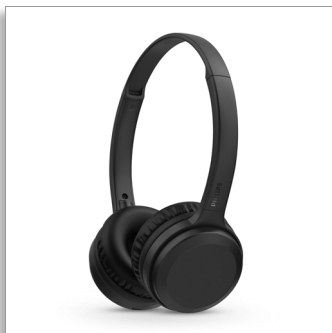

Philips
Fones de ouvido wireless

Acabamento fechado/drivers de
30 mm

Bluetooth®
Alça leve
Design plano dobrável

TAH1108BK

Música sempre perto

Faça suas atividades ouvindo os sons que você ama. Esses fones de ouvido auriculares wireless oferecem 15 horas de tempo de reprodução e som nítido. Os botões nos fones facilitam o controle de músicas e chamadas, e as conchas auriculares são flexíveis para facilitar o armazenamento.

Ponha seus sons para tocar. 15 horas de tempo de reprodução

- Drivers potentes de neodímio de 30 mm
- Som nítido e claro
- Excelente isolamento acústico do design traseiro fechado
- 15 horas de reprodução e carregamento rápido

Leves e confortáveis

- Alça ajustável e microfone embutido para chamadas sem usar as mãos
- Conchas acolchoadas. Ângulo para o máximo conforto
- Controles na concha para música, chamadas e volume
- Fácil de colocar. Fácil de usar

Carregue por 15 minutos

Carregue por 15 minutos e ganhe mais 3 horas de reprodução

Som nítido e claro

Os potentes drivers acústicos de neodímio de 30 mm proporcionam um som nítido, e o design da concha garante um excelente isolamento acústico. Curta cada minuto de suas músicas sem que os outros saibam o que você está ouvindo.