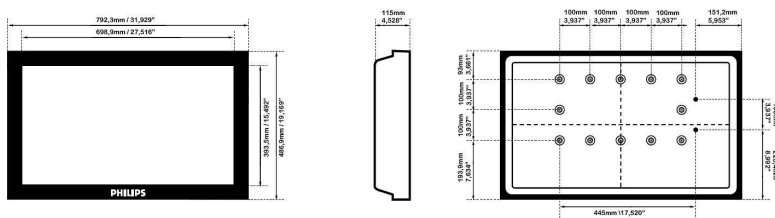

Afmetingen

- Diepte van de doos: 28 mm
- Hoogte van de doos: 61.2 mm
- Breedte van de doos: 90.1 mm
- Hoogte van het apparaat (met standaard): 531 mm
- Hoogte apparaat (met standaard) (inch): 20.9 inch
- Breedte van het apparaat: 792 mm
- Gewicht van het product: 12,67 kg
- Diepte van het apparaat (met standaard): 205 mm
- Hoogte van het apparaat: 487 mm
- Diepte van het apparaat: 115 mm
- Diepte apparaat (met standaard) (inch): 8.1 inch
- Breedte van het apparaat (inch): 31.2 inch
- Hoogte van het apparaat (inch): 19.2 inch
- Diepte van het apparaat (inch): 4.5 inch
- Diepte van de doos (inch): 11 inch
- Hoogte van de doos (inch): 24.1 inch
- Breedte van de doos (inch): 35.5 inch
- Gewicht van het product (lb): 27,93 lb
- Gewicht (incl. verpakking): 13,21 kg
- Gewicht (incl. verpakking) (lb): 29,12
- MTBF: 100.000 (excl. CCFL 50.000) uur

Technische specificaties

- Bereik gebruikstemperatuur: 0 - 40 °C
- Relatieve vochtigheid: 5% - 90%

Tuner/ontvangst/transmissie

- Videoweergave: NTSC, PAL, SECAM

Accessoires

- Meegeleverde accessoires: Tafelstandaard, AC-net snoer, VGA-kabel, Afstandsbediening, Batterijen voor afstandsbediening, Snelstartgids, HDMI-DVI-adaptersnoer, Gebruiksaanwijzing op CD-ROM
- Optionele accessoires: SmartLoader 22AV1135

Publicatiedatum
2024-03-29

Versie: 2.0.11

UPC: 6 09585 13864 3

© 2024 Koninklijke Philips N.V.
Alle rechten voorbehouden.

Specificaties kunnen zonder voorafgaande kennisgeving worden gewijzigd. Handelsmerken zijn het eigendom van Koninklijke Philips N.V. en hun respectieve eigenaren.

www.philips.com