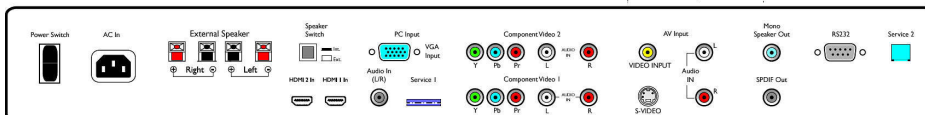

Afmetingen

- Diepte van de doos: 28 mm
- Hoogte van de doos: 61.2 mm
- Breedte van de doos: 90.1 mm
- Hoogte van het apparaat (met standaard): 531 mm
- Hoogte apparaat (met standaard) (inch): 20.9 inch
- Breedte van het apparaat: 792 mm
- Gewicht van het product: 12,67 kg
- Diepte van het apparaat (met standaard): 205 mm
- Hoogte van het apparaat: 487 mm
- Diepte van het apparaat: 115 mm
- Diepte apparaat (met standaard) (inch): 8.1 inch
- Breedte van het apparaat (inch): 31.2 inch
- Hoogte van het apparaat (inch): 19.2 inch
- Diepte van het apparaat (inch): 4.5 inch
- Diepte van de doos (inch): 11 inch
- Hoogte van de doos (inch): 24.1 inch
- Breedte van de doos (inch): 35.5 inch
- Gewicht van het product (lb): 27,93 lb
- Gewicht (incl. verpakking): 13,21 kg
- Gewicht (incl. verpakking) (lb): 29,12
- MTBF: 100.000 (excl. CCFL 50.000) uur

Technische specificaties

- Bereik gebruikstemperatuur: 0 - 40 °C
- Relatieve vochtigheid: 5% - 90%

Tuner/ontvangst/transmissie

- Videoweergave: NTSC, PAL, SECAM

Accessoires

- Meegeleverde accessoires: Tafelstandaard, AC-net snoer, VGA-kabel, Afstandsbediening, Batterijen voor afstandsbediening, Snelstartgids, HDMI-DVI-adaptersnoer, Gebruiksaanwijzing op CD-ROM
- Optionele accessoires: SmartLoader 22AV1135

Publicatiedatum
2024-03-29

Versie: 2.0.11

UPC: 6 09585 13864 3

© 2024 Koninklijke Philips N.V.
Alle rechten voorbehouden.

Specificaties kunnen zonder voorafgaande kennisgeving worden gewijzigd. Handelsmerken zijn het eigendom van Koninklijke Philips N.V. en hun respectieve eigenaren.

www.philips.com