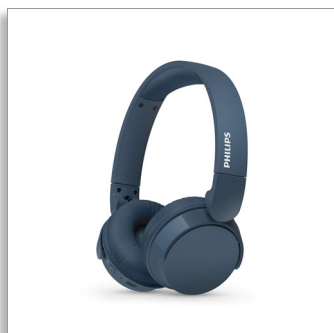

Philips 4000 series
Căști supraauriculare
wireless

Căști supraauriculare ușoare
Sunet natural. Bas dinamic
Până la 55 de ore de redare
Apeluri clare

TAH4209BL

Ușoare, confortabile, pliabile – care țin zile întregi!

Cu până la 55 de ore de redare, aceste căști auriculare wireless te vor menține fericit timp de mai multe zile între încărcări. Obține un sunet excelent, Dynamic Bass pentru un bas mai profund chiar și la volume reduse și poți activa o setare de decalaj scăzut pentru videoclipuri.

Căști auriculare wireless. Confort și stil

- Până la 55 de ore de redare. Încărcare USB-C.
- Atât de ușoare și comode, le poți purta ore întregi
- Sunet excelent chiar și la volum redus, cu Dynamic Bass
- Difuzoare puternice din neodim, de 32 mm
- Culori mate elegante

Ușurință de zi cu zi

- O încărcare rapidă de 15 minute asigură 2 ore de redare
- Conexiune Bluetooth multipunct stabilă
- Apeluri clare. Interlocutorii vor auzi ce spui
- Design superb, pliabile, compacte și portabile
- Buton multifuncțional comod pe cupa dreaptă