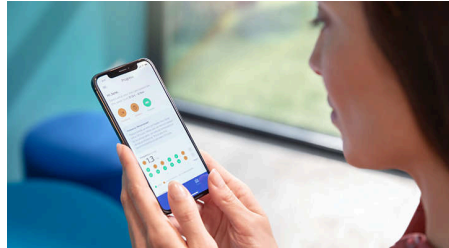

Raport de activitate

DiamondClean 9000 îți oferă îndrumările de care ai nevoie pentru a-ți îmbunătăți și menține obiceiurile de periere sănătoase între controalele stomatologice. Senzorii inteligenți integrați te anunță când aplici prea multă presiune. În plus, conectând experiența de periere la aplicația Sonicare, un raport de activitate personalizat te ajută să rămâi pe drumul cel bun, pentru a vedea cât de mult te-ai îmbunătățit în timp.