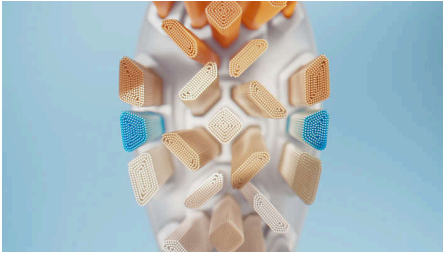

Curăță-ți dinții fără compromisuri cu capul de periere multifuncțional A3 Premium. Cel mai bun model al nostru de până acum are peri înclinați pentru a ajuta la îndepărtarea a până la de 20 de ori mai multă placă bacteriană chiar și din zonele greu accesibile*. Vârfurile triunghiulare elimină cu până la 100% mai multe pete în mai puțin de două zile***. Iar perii mai lungi curăță în profunzime pentru gingii până la de 15 ori mai sănătoase în doar două săptămâni**. Toate acestea fără a schimba capul de periere. Știi că după 3 luni de utilizare capetele de periere devin mai puțin eficiente? Funcția noastră BrushSync™ îți va aminti când este timpul să le înlocuiești.

Profil rotunjit

Profilul curbat ajută perii să ajungă exact acolo unde trebuie. Printr-o dezvoltare riguroasă, am creat o experiență completă care oferă îngrijire orală de excepție.

Periaj sonic de încredere

Îndepărtează placa bacteriană cu tehnologia sonică – etalonul nostru pentru curățare eficientă și delicată. În timpul curățării dinților, cele până la 62.000 de mișcări de periere și acțiunea dinamică a fluidului ajută la curățarea chiar și a zonelor greu accesibile, lăsându-ți o senzație excepțional de proaspătă și de curată.