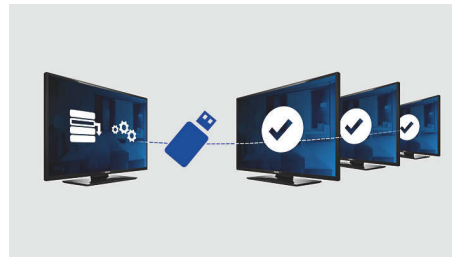

Eén gecombineerde zenderlijst

Eén gecombineerde zenderlijst voor analoge en digitale kanalen. Hierdoor kan de gast probleemloos tussen analoge en digitale kanalen zappen.

Hospitality-afstandsbediening

Deze stijlvolle afstandsbediening is speciaal ontworpen voor gebruik in de horeca. De

belangrijkste knoppen en functies zijn gemakkelijk op de afstandsbediening geplaatst, zodat hij door de gast uiterst eenvoudig is te gebruiken. Daarnaast worden de meeste Hospitality-afstandsbedieningen geleverd met een antidiestalvoorziening voor de batterijen, een functie die bijdraagt aan efficiënt gebruik in hotels.

Volumebeperking

Deze functie stelt vooraf het volumebereik van de TV in, waardoor buitensporige volumeregelingen onmogelijk worden en er geen geluidsoverlast wordt veroorzaakt voor de burens.

PC-ingang

Met de PC-ingang kunt u de TV aansluiten op een computer om beelden vanaf uw computer te tonen op het TV-scherm.

Dupliceren via USB

U kunt in minder dan een minuut eenvoudig alle (kanaal)programmeringsinstellingen van het ene TV-toestel kopiëren naar andere TV-toestellen. De functie zorgt voor synchroniciteit tussen TV-toestellen en vermindert de tijd en kosten die nodig zijn voor de installatie aanzienlijk.

Vergrendeling installatiemenu

Hiermee wordt niet-geautoriseerde toegang tot installatie- en configuratie-instellingen voorkomen zodat maximaal gebruiksgemak voor de gast kan worden gegarandeerd en onnodige kosten voor het opnieuw programmeren kunnen worden voorkomen.

VESA-montage

De VESA (Video Electronics Standards Association) heeft een industriestandaard opgesteld voor het ophangen van apparatuur aan muren en plafonds. Dit biedt een grote flexibiliteit in montage mogelijkheden en een enorme keus in montagesteunen.

Milieuvriendelijk ontwerp

Duurzaamheid is het kernwoord bij Philips. De TV's van het bedrijf worden ontworpen en geproduceerd volgens onze EcoDesign-principes, waarbij we ons richten op milieuvriendelijke producten. Om dit te bereiken, verwijderen we gevaarlijke stoffen en zorgen we voor een lager energieverbruik, een lager gewicht, een efficiëntere verpakking en een betere recycling. Daarnaast hebben Philips-TV's ook een speciale behuizing die is gemaakt van vlambestendig materiaal. Onafhankelijke testen door brandweerkorpsen hebben aangetoond dat TV's soms branden die zijn veroorzaakt door externe bronnen kunnen verergeren, maar een Philips-TV doet dat niet.