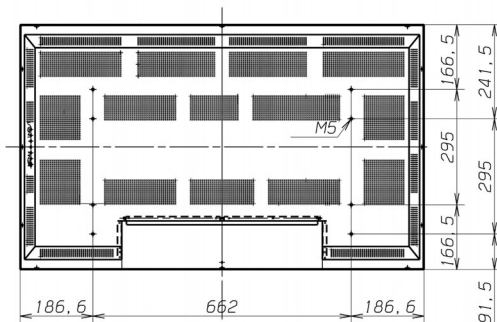

Comfort

- Plug & Play-compatibiliteit: sRGB, Windows 98/ME/2000/XP
- Gebruikersgemak: Weergave op het scherm
- Bedieningselementen monitor: Links/rechts, Menu (OK), Aan/Uit, Bronselectie, Omhoog/omlaag, Helderheidsregeling, Contrastregeling, Videoselectie

- Officiële goedkeuringen: CE-markering, FCC-B, UL, CSA
- OSD-talen: Engels, Frans, Duits, Italiaans, Spaans, Vereenvoudigd Chinees

Vermogen

- Stroomvoorziening: Ingebouwd
- Verbruik (indien ingeschakeld): 180 W
- LED-indicator voor voeding: In bedrijf - blauw, Stand-by/slaapstand - geel
- Slaapstand: <2 W

Ondersteunde beeldschermresolutie

- Computerformaten: 800 x 600, 60 Hz, 640 x 480, 60 Hz, 1280 x 768, 60 Hz, 1024 x 768, 60 Hz, 1366 x 768, 60 Hz
- Videoformaten: 480i, 60 Hz, 480p, 60 Hz, 576i, 50 Hz, 576p, 50 Hz, 720p, 60Hz, 1080i, 60Hz

Afmetingen

- Gewicht: 29 kg
- Temperatuurbereik (in bedrijf): 5 °C tot 40 °C
- Temperatuurbereik (opslag): -20 °C tot 60 °C
- Relatieve vochtigheid: 20% - 80%
- MTBF: 50.000 (excl. CCFL 60.000) uur
- Diepte (zonder voet): 115 mm
- Breedte (zonder voet): 1035 mm
- Hoogte (zonder voet): 626 mm

Accessoires

- Meegeleverde accessoires: AC-netsnoer, Afstandsbediening, VGA-kabel, DVI-D-kabel, Batterij
- Optionele accessoires: Vaste wandmontage, Flexibele wandmontage, Plafondbevestiging
- Gebruikershandleiding op CD-ROM

Diversen

- Scherpe kant: zwart
- Garantie: 3 jaar op locatie

Publicatiedatum
2024-03-29

Versie: 7.0.10

EAN: 87 10895 86225 7

© 2024 Koninklijke Philips N.V.
Alle rechten voorbehouden.

Specificaties kunnen zonder voorafgaande kennisgeving worden gewijzigd. Handelsmerken zijn het eigendom van Koninklijke Philips N.V. en hun respectieve eigenaren.

www.philips.com