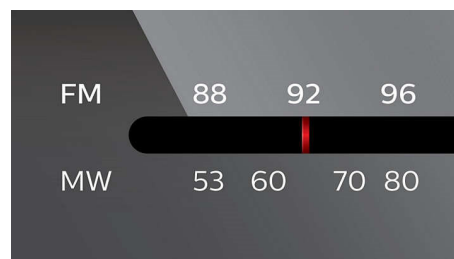

Тюнер FM/CB

Стереотюнер FM/CB (AM)