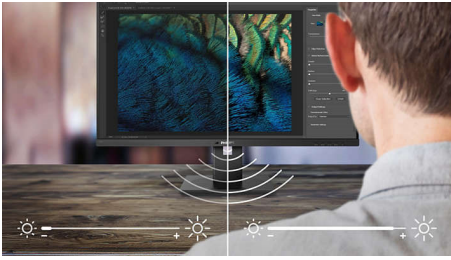

Kenmerken

PowerSensor

PowerSensor is een ingebouwde 'personensensor' die onschadelijke infraroodsignalen uitzendt en ontvangt om te bepalen of de gebruiker aanwezig is. Zodra de gebruiker wegloopt van het bureau, wordt de helderheid van de monitor verlaagd. De energiekosten worden zo met meer dan 80 procent verlaagd en de levensduur van de monitor wordt verlengd.