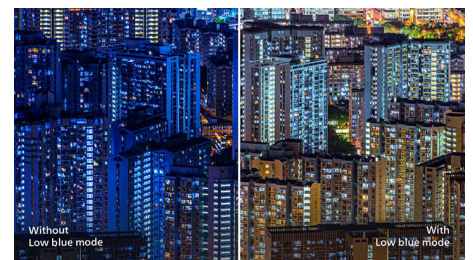

LowBlue-modus

Onderzoek heeft aangetoond dat de blauwe lichtstralen met een korte golflengte van LED-displays, net als ultravioletstralen, na een tijdje uw ogen kunnen beschadigen en uw gezichtsvermogen kunnen aantasten. De LowBlue-modus van Philips is ontwikkeld voor uw welzijn en maakt gebruik van slimme softwaretechnologie om schadelijk blauw licht met een korte golflengte te verminderen.