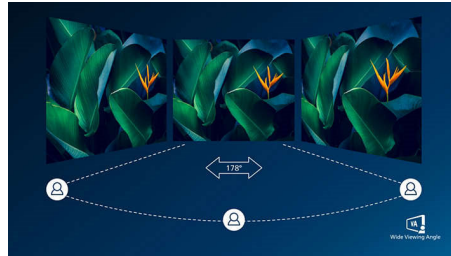

LightSensor

LightSensor maakt gebruik van een slimme sensor zodat de helderheid van de beelden automatisch worden aangepast aan de lichtomstandigheden in de kamer, voor perfect beeld met minimaal stroomverbruik.

UltraClear 4K UHD-resolutie

Deze Philips-schermen hebben hoogwaardige panelen voor UltraClear-beeld met een

resolutie van 4K UHD (3840 x 2160). Of u nu een veeleisende professional bent die uiterst gedetailleerde beelden voor CAD-oplossingen nodig heeft, grafische 3D-toepassingen gebruikt of een financieel expert bent die met enorme spreadsheets werkt, de schermen van Philips laten de beelden tot leven komen.

VA-monitor

De Philips VA LED-monitor gebruikt de Advanced Multi-Domain Vertical Alignment-technologie waardoor u zeer hoge contrastverhoudingen krijgt voor extra levendige en heldere beelden. De monitor verwerkt standaardkantoortoepassingen zonder problemen, maar hij is vooral geschikt voor foto's, surfen op internet, films, games en veeleisende grafische toepassingen. Dankzij de geoptimaliseerde pixelbeheertechnologie ontstaat er een extra brede kijkhoek van 178/178 graden, zodat u geniet van scherpe beelden.