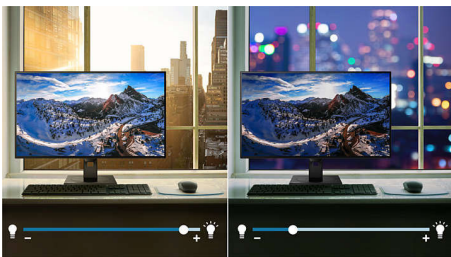

Philips
LCD-monitor met
PowerSensor

B Line

32 (80 cm / 31,5" diag.)
3840 x 2160 (4K UHD)

328B1

Ultrascherp beeld om meer gedaan te krijgen

Met deze Philips-monitor kunt u uw beste werk doen. Ultrascherp 4K UHD-beeld biedt ruimte en helderheid om uw werk goed te zien. De monitor heeft allerlei functies die productiviteit en duurzaamheid stimuleren.

Ontworpen voor duurzaamheid

- LightSensor voor de perfecte helderheid met minimaal energieverbruik
- Met PowerSensor bespaart u tot 80% op uw energiekosten

PHILIPS

Kenmerken

PowerSensor

PowerSensor is een ingebouwde 'personensensor' die onschadelijke infraroodsignalen uitzendt en ontvangt om te bepalen of de gebruiker aanwezig is. Zodra de gebruiker wegloopt van het bureau, wordt de helderheid van de monitor verlaagd. De energiekosten worden zo met meer dan 80 procent verlaagd en de levensduur van de monitor wordt verlengd.

LightSensor

LightSensor maakt gebruik van een slimme sensor zodat de helderheid van de beelden automatisch worden aangepast aan de lichtomstandigheden in de kamer, voor perfect beeld met minimaal stroomverbruik.

VA-monitor

De Philips VA LED-monitor gebruikt de Advanced Multi-Domain Vertical Alignment-technologie waardoor u zeer hoge contrastverhoudingen krijgt voor extra levendige en heldere beelden. De monitor verwerkt standaardkantoortoepassingen zonder problemen, maar hij is vooral geschikt voor foto's, surfen op internet, films, games en veeleisende grafische toepassingen. Dankzij de geoptimaliseerde pixelbeheertechnologie ontstaat er een extra brede kijkhoek van 178/178 graden, zodat u geniet van scherpe beelden.