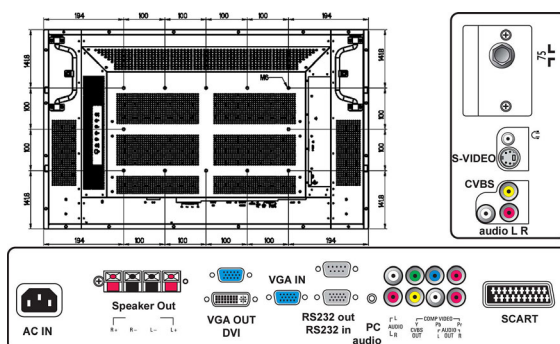

Geluid

- Uitgangsvermogen (RMS): 2 x 10 W
- Geluidssysteem: Stereo

Vermogen

- Stroomvoorziening: 90 - 264 V AC, 50/60 Hz, Ingebouwd
- Verbruik (indien ingeschakeld): 100 W (PC)/130 W (TV)
- Stroomverbruik in stand-bystand: 2 W <
- Omgevingstemperatuur: 0 °C tot 35 °C

Ondersteunde beeldschermresolutie

- Computerformaten: 640 x 480, 60, 75 Hz, 720 x 400, 70 Hz, 800 x 600, 60, 75 Hz, 1024 x 768, 60, 75 Hz, 1280 x 768, 60 Hz, 1360 x 768, 60 Hz
- Videoformaten: 480i, 60 Hz, 480p, 60 Hz, 576i, 50 Hz, 576p, 50 Hz, 720p, 50, 60 Hz, 1080i, 50, 60 Hz

Afmetingen

- Diepte van de doos: 383 mm
- Hoogte van de doos: 679 mm
- Breedte van de doos: 1019 mm
- Breedte van het apparaat: 871 mm
- Hoogte van het apparaat: 567 mm
- Diepte van het apparaat: 141 mm
- Gewicht (incl. verpakking): 32 kg
- MTBF: 50.000 uur
- Gewicht van het apparaat: 24,5 kg

Tuner/ontvangst/transmissie

- Antenne-ingang: 75 ohm coaxiaal (IEC75)
- Tunerbereik: Hyperband, S-kanaal, UHF, VHF
- Televisiesysteem: PAL, SECAM
- Videoweergave: PAL, SECAM
- Tunerweergave: PLL
- Aantal voorkeuzenders: 100

Accessoires

- Meegeleverde accessoires: AC-netsnoer, Registratiekaart, Afstandsbediening, Batterijen voor afstandsbediening, Muursteun, DVI-D-kabel, Audiokabel, VGA-kabel, Installatie-CD
- Gebruiksaanwijzing

Publicatiedatum
2024-03-29

Versie: 1.0.2

EAN: 87 10895 92127 5

© 2024 Koninklijke Philips N.V.
Alle rechten voorbehouden.

Specificaties kunnen zonder voorafgaande kennisgeving worden gewijzigd. Handelsmerken zijn het eigendom van Koninklijke Philips N.V. en hun respectieve eigenaren.

www.philips.com