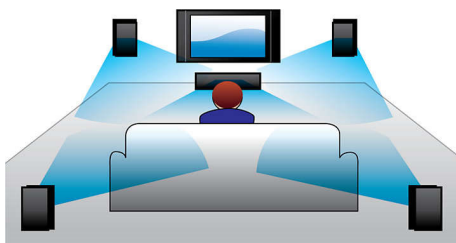

Dolby Digital

Dolby Digital, один из ведущих стандартов многоканального звука в мире, задействует те же принципы, что и при естественной обработке звука человеческим ухом, поэтому вы слышите объемное звучание превосходного качества с реалистичными пространственными иллюзиями.