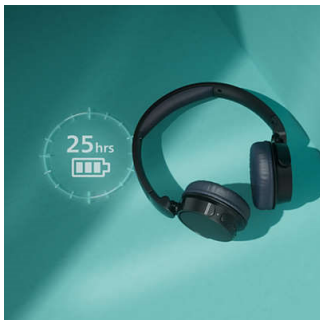

Opptil 25 timers avspillingstid

Med opptil 25 timers avspillingstid får disse trådløse hodetelefonene deg gjennom mange spillelister. De

lades helt opp på bare to timer via USB-C, og en rask lading på 15 minutter gir deg nok strøm til å holde musikken i gang i en time til.

Solid Bluetooth-tilkobling

Avansert Bluetooth-tilkobling gir deg en mer stabil tilkobling for sømløs strømming, og du kan koble til to Bluetooth-enheter (iOS eller Android) samtidig. Hør på spillelisten, eller lytt uforstyrret til favorittpodkasten din uten å få plagsomme avbrudd i lyden.

Klare samtaler

Stemmen din høres tydelig og klart når du er i en samtale. En dedikert mikrofon fanger opp lyden av stemmen din, mens en støyreduksjonsalgoritme demper noe av bakgrunnsstøyen fra omgivelsene rundt deg.

Sammenleggbare form

Ta dem med deg! Med de stilige, matte fargene og den sammenleggbare designen er det ingen steder du går glipp av med disse trådløse hodetelefonene som sitter på øret. Øreklokkene kan legges sammen og dreies innover for enkel oppbevaring i lommen eller vesken.

Praktisk flerfunksjonsknapp

Med en praktisk flerfunksjonsknapp på høyre øreklokke kan du styre samtaler eller kontrollere avspilling og volum. Hvis du ser på videoer eller filmer, kan du bruke av/på-knappen til å aktivere en innstilling med lav ventetid.

Philips Headphones-appen

Du kan bruke tilbehørsappen vår til å aktivere dynamisk bass eller slå på innstillingen for lav ventetid når du ser på videoer. Det finnes også en rekke forhåndsinnstilte lydstiler: «Voice» er perfekt for podkaster. Har du noen gang glemt å slå av hodetelefonene? Hvis du angir tidtakeren på appen, slås de av automatisk.

Lydsignaturen til Philips

Musikk til podkaster, elsker det du hører! Disse trådløse hodetelefonene har store drivere på 32 mm som er tilpasset Philips' lydsignatur. Uansett hva du liker, får du en varm, naturlig lyd med dyp bass.

Kraftig neodymdriver på 32 mm

Kraftig neodymdriver på 32 mm

Stilige, matte farger

Stilige, matte farger

En rask 15 minutters lading

En rask 15 minutters lading gir én times avspilling

TAH3209WT/00

Spesifikasjoner

Lyd

- Frekvensområde: 20–20 000 Hz
- Høytalerdiameter: 32 mm
- Impedans: 32 ohm
- Maksimal inngangseffekt: 20 mW
- Følsomhet: 112 dB (1000 Hz)
- Drivertype: Dynamisk

Tilkoblingsmuligheter

- Bluetooth-versjon: 5.3
- Bluetooth-profiler: A2DP, AVRCP, HFP
- Maksimal rekkevidde: Opptil 10 m
- Flerpunktstilkobling
- Type trådløs overføring: Bluetooth

Ytre eske

- Antall kundesaker: 3
- GTIN: 1 48 95229 13972 2

Anvendelighet

- Type kontroller: Knapp

Drift

- Oppladbar
- Antall batterier: 1 del
- Avspillingstid for musikk: 25 time(r)
- Ladetid: 2 time(r)
- Kort ladetid: 15 mins for 1 hr
- Batteritype (hodetelefoner): Litium-polymer (innebygd)

Mål, emballasje

- Emballasjetype: Kartong
- Type hylleplassering: Henging
- Antallet produkter som følger med: 1
- EAN: 48 95229 13972 5

Tilbehør

- Hurtigstartveiledning
- Ladekabel: USB-C-kabel, 200 mm

Formgivning