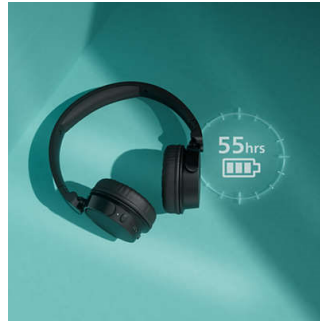

Opptil 55 timers avspillingstid

Med opptil 55 timers avspillingstid får disse trådløse hodetelefonene deg gjennom mange spillelister. De lades helt opp på bare to timer via USB-C, og en rask lading på 15 minutter gir deg nok strøm til å holde musikken i gang i to timer til.

Solid Bluetooth-tilkobling

Avansert Bluetooth-tilkobling gir deg en mer stabil tilkobling for sømløs strømming, og du kan koble til to Bluetooth-enheter (iOS eller Android) samtidig. Hør på spillelisten, eller lytt uforstyrret til favorittpodkasten din uten å få plagsomme avbrudd i lyden.

Klare samtaler

Stemmen din høres tydelig og klart når du er i en samtale. En dedikert mikrofon fanger opp lyden av stemmen din, mens en støyreduksjonsalgoritme demper noe av bakgrunnsstøyen fra omgivelsene rundt deg.

Sammenleggbare form

Ta dem med deg! Med de stilige, matte fargene og den sammenleggbare designen er det ingen steder du går glipp av med disse trådløse

hodetelefonene som sitter på øret.

Øreklokkene kan legges sammen og dreies innover for enkel oppbevaring i lommen eller vesken.

Praktisk flerfunksjonsknapp

Med en praktisk flerfunksjonsknapp på høyre øreklokke kan du styre samtaler eller kontrollere avspilling og volum. Hvis du ser på videoer eller filmer, kan du bruke av/på-knappen til å aktivere en innstilling med lav ventetid.

Philips Headphones-appen

Du kan bruke tilbehørsappen vår til å aktivere dynamisk bass eller slå på innstillingen for lav ventetid når du ser på videoer. Det finnes også en rekke forhåndsinnstilte lydstiler: «Voice» er perfekt for podkaster. Har du noen gang glemt å slå av hodetelefonene? Hvis du angir tidtakeren på appen, slås de av automatisk.

Lydsignaturen til Philips

Musikk til podkaster, elsker det du hører! Disse trådløse hodetelefonene har store drivere på 32 mm som er tilpasset Philips' lydsignatur. Uansett hva du liker, får du en varm, naturlig lyd med dyp bass.

Kraftig neodymdriver på 32 mm

Kraftig neodymdriver på 32 mm

Stilige, matte farger

Stilige, matte farger

En rask 15 minutters lading

En rask 15 minutters lading gir to timers avspilling