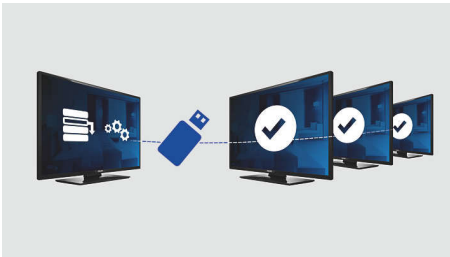

Kenmerken

Ingebouwde SmartCard-slot

Met de ingebouwde SmartCard-slot kunnen derden via toepassingskaarten functionaliteit toevoegen aan de TV, zonder extra dozen en externe aansluitingen. De TV kan ook worden aangesloten op externe decoders en set-top boxes van alle grote providers van interactieve systemen via de Serial Xpress Control-interface (ondersteunt de UART- en RS232-protocols) en de SmartPlug Control-interface.

Dupliceren via USB

U kunt in minder dan een minuut eenvoudig alle (kanaal)programmeringsinstellingen van het ene TV-toestel kopiëren naar andere TV-toestellen. De functie zorgt voor synchroniciteit tussen TV-toestellen en vermindert de tijd en kosten die nodig zijn voor de installatie aanzienlijk.

Op afstand software bijwerken

De TV-software die hotelspecifieke functies aanstuurt, kan op afstand worden bijgewerkt door een gecertificeerde systeemprovider.

Geïntegreerde weergave van de klok

De ingebouwde weergave van de klok, die u ook als wekker kunt gebruiken, maakt een losse klok en daarmee snoeren en aansluitingen in de kamer overbodig.

Full HD met DVB-T-tuner

Dankzij de nieuwste LCD-schermtechnologie biedt deze TV een volledige High Definition-breedbeeldresolutie van 1920 x 1080p. Deze resolutie levert de best mogelijke beeldkwaliteit voor elk formaat HD-sigitaal. Het heldere, trillingsvrije, levendige en scherpe beeld staat garant voor comfortabel kijkplezier. Dankzij de geïntegreerde DVB-T-tuner biedt de TV naast de bestaande analoge kanalen ook Digital Terrestrial TV-kanalen en hebben gasten de mogelijkheid digitale radiozenders te beluisteren.

USB-aansluiting voor multimedia

Met deze Philips-TV kan de gast een USB-stick aansluiten en zo eenvoudig en direct multimedia weergeven. De volgende formaten kunnen worden weergegeven: MP3, diapresentaties (.alb) en JPEG-foto's.

PC-ingang

Met de PC-ingang kunt u de TV aansluiten op een computer om beelden vanaf uw computer te tonen op het TV-scherm.

Externe luidspreker & stroomvoorziening

De TV is voorzien van een audioconnector met versterker voor een eenvoudige installatie van externe luidsprekers (bijvoorbeeld in de badkamer). Zo hoeft u geen extra apparatuur aan te schaffen. Door de extra geïntegreerde stroomvoorziening is er geen afzonderlijke stroomvoorziening voor een interactief systeem nodig. Bij autonoom gebruik kan de extra stroomvoorziening worden uitgeschakeld om energie te besparen.

Compatibel met Connectivity Panel

Deze TV werkt naadloos samen met Philips Connectivity Panels. De gast kan eenvoudig genieten van media van een PC, MP3-speler, DVD-speler, camcorder en vele andere apparaten. Dankzij de autodetectiefunctie schakelen het Connectivity Panel en de TV automatisch over naar de inhoud van het aangesloten apparaat.